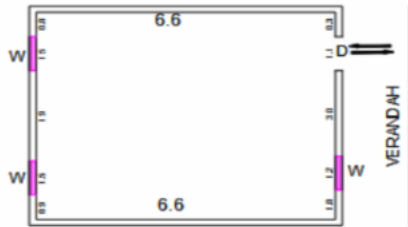

Google Map View

Polling Station Building Front View

Polling Station Front View

Cad View

D - DOOR
W - WINDOW

Key MAP View

1 பெயர் : தேவத்தாள் - கணவர் பெயர்: சுப்பையகவுண்டர் - வீட்டு எண் : 1 வயது : 96 பாலினம் : பெண் Photo is available NHH1097781	2 பெயர் : அற்புதமேரி - கணவர் பெயர்: மரியதாஸ் - வீட்டு எண் : 1 வயது : 90 பாலினம் : பெண் Photo is available NHH0621490	3 பெயர் : பச்சியம்மாள் - கணவர் பெயர்: காளியப்பகவுண்டர் - வீட்டு எண் : 1 வயது : 69 பாலினம் : பெண் Photo is available NHH0806026
4 பெயர் : மகாலட்சுமி - கணவர் பெயர்: ராதாகிருஷ்ணன் - வீட்டு எண் : 1 வயது : 68 பாலினம் : பெண் Photo is available NHH1219153	5 பெயர் : பழனிசாமி - தந்தையின் பெயர்: குருசாமி - வீட்டு எண் : 1 வயது : 62 பாலினம் : ஆண் Photo is available NHH0098228	6 பெயர் : ராஜாமணி - தந்தையின் பெயர்: பழனிசாமி - வீட்டு எண் : 1 வயது : 59 பாலினம் : ஆண் Photo is available NHH1219393
7 பெயர் : தெய்வாளை - கணவர் பெயர்: கர்ணன் - வீட்டு எண் : 1 வயது : 56 பாலினம் : பெண் Photo is available NHH0098251	8 பெயர் : கிருஷ்ணவேணி - கணவர் பெயர்: ராஜாமணி - வீட்டு எண் : 1 வயது : 56 பாலினம் : பெண் Photo is available NHH1219765	9 பெயர் : கனகராஜ் - தந்தையின் பெயர்: முருகசாமி - வீட்டு எண் : 1 வயது : 51 பாலினம் : ஆண் Photo is available NHH0440032
10 பெயர் : சாந்தி - கணவர் பெயர்: கனகராஜ் - வீட்டு எண் : 1 வயது : 50 பாலினம் : பெண் Photo is available NHH0440040	11 பெயர் : எலிசபத்ராணி - கணவர் பெயர்: பாக்யராஜ் - வீட்டு எண் : 1 வயது : 49 பாலினம் : பெண் Photo is available NHH0621508	12 பெயர் : வேலுச்சாமி - தந்தையின் பெயர்: மயில்சாமி - வீட்டு எண் : 1 வயது : 48 பாலினம் : ஆண் Photo is available NHH0186924
13 பெயர் : தங்கமணி - கணவர் பெயர்: தங்கவேல் - வீட்டு எண் : 1 வயது : 48 பாலினம் : பெண் Photo is available NHH1219245	14 பெயர் : சித்ரா - கணவர் பெயர்: வேலுச்சாமி - வீட்டு எண் : 1 வயது : 47 பாலினம் : பெண் Photo is available NHH0186932	15 பெயர் : தனலட்சுமி - கணவர் பெயர்: கிருஷ்ணசாமி - வீட்டு எண் : 1 வயது : 46 பாலினம் : பெண் Photo is available NHH1219237
16 பெயர் : விக்கேஷ் காளிஸ்வர் - தந்தையின் பெயர்: மோகன்ராஜ் - வீட்டு எண் : 1 வயது : 41 பாலினம் : ஆண் Photo is available NHH0586602	17 பெயர் : பரசுராமன் - தந்தையின் பெயர்: வேலுதர் - வீட்டு எண் : 1 வயது : 36 பாலினம் : ஆண் Photo is available NHH1098110	18 பெயர் : குணவேல் - தந்தையின் பெயர்: மயில்சாமி - வீட்டு எண் : 1 வயது : 34 பாலினம் : ஆண் Photo is available NHH0806174
19 பெயர் : முத்துப்பாண்டி - தந்தையின் பெயர்: சுடலை - வீட்டு எண் : 1 வயது : 33 பாலினம் : ஆண் Photo is available NHH2250785	20 பெயர் : கோமதி - தந்தையின் பெயர்: பாலசுப்பிரமணியம் - வீட்டு எண் : 1 வயது : 33 பாலினம் : பெண் Photo is available NHH0806018	21 பெயர் : சரண்யா தேவி - தந்தையின் பெயர்: ராஜாமணி - வீட்டு எண் : 1 வயது : 32 பாலினம் : பெண் Photo is available NHH1219559
22 பெயர் : சுபையர் - தந்தையின் பெயர்: மஹமூத் - வீட்டு எண் : 1 வயது : 32 பாலினம் : ஆண் Photo is available NHH1219526	23 பெயர் : நந்தினி - தந்தையின் பெயர்: தங்கவேல் - வீட்டு எண் : 1 வயது : 30 பாலினம் : பெண் Photo is available NHH1219856	24 பெயர் : செ பேரின்பன் தந்தையின் பெயர்: செல்வம் வீட்டு எண் : 1 வயது : 21 பாலினம் : ஆண் Photo is available NHH3671625
25 பெயர் : தங்கவேல் - தந்தையின் பெயர்: வெங்கடாசலம் - வீட்டு எண் : 1-1 வயது : 56 பாலினம் : ஆண் Photo is available NHH1219633	26 பெயர் : சுப்பிரமணி முருகசாமி தந்தையின் பெயர்: முருகசாமி - வீட்டு எண் : 01/01 வயது : 53 பாலினம் : ஆண் Photo is available NHH2641579	27 பெயர் : கருப்புசாமி - தந்தையின் பெயர்: பொன்னியகவுண்டர் - வீட்டு எண் : 1-2 வயது : 52 பாலினம் : ஆண் Photo is available NHH2619963
28 பெயர் : முத்துலட்சுமி - கணவர் பெயர்: கருப்புசாமி - வீட்டு எண் : 1-2 வயது : 50 பாலினம் : பெண் Photo is available DHH1512169	29 பெயர் : ஆறுமுகம் - தந்தையின் பெயர்: அய்யாசாமி - வீட்டு எண் : 1-2 வயது : 46 பாலினம் : ஆண் Photo is available NHH0804476	30 பெயர் : பாலா சூர்யா தந்தையின் பெயர்: ஆறுமுகம் வீட்டு எண் : 1/2 வயது : 24 பாலினம் : ஆண் Photo is available NHH3313442