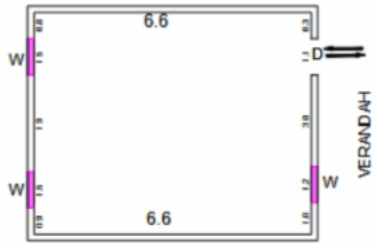

Google Map View

Polling Station Building Front View

Polling Station Front View

Cad View

D - DOOR
W - WINDOW

Key MAP View

1 பெயர் : நாக லட்சுமி - கணவர் பெயர்: ஈஸ்வரன் - வீட்டு எண் : 0 வயது : 46 பாலினம் : பெண் Photo is available	DHH6107981	2 பெயர் : சாந்தாமணி - கணவர் பெயர்: கிருஷ்ணசாமி - வீட்டு எண் : 1 வயது : 78 பாலினம் : பெண் Photo is available	NHH0807180	3 பெயர் : ராஜகோபால் - தந்தையின் பெயர்: முருகப்பன் - வீட்டு எண் : 1 வயது : 74 பாலினம் : ஆண் Photo is available	NHH0807008
4 பெயர் : ராஜம்மாள் - கணவர் பெயர்: ராஜகோபால் - வீட்டு எண் : 1 வயது : 68 பாலினம் : பெண் Photo is available	NHH0806950	5 பெயர் : பாக்யராஜ் - தந்தையின் பெயர்: மரியதாஸ் - வீட்டு எண் : 1 வயது : 54 பாலினம் : ஆண் Photo is available	NHH0621482	6 பெயர் : கிருஷ்ணவேணி - கணவர் பெயர்: முருகேசன் - வீட்டு எண் : 1 வயது : 49 பாலினம் : பெண் Photo is available	DHH5972476
7 பெயர் : சந்தனம் கணேசன் தந்தையின் பெயர்: கணேசன் வீட்டு எண் : 1 வயது : 46 பாலினம் : ஆண் Photo is available	NHH3731841	8 பெயர் : சமதி - கணவர் பெயர்: சேகர் - வீட்டு எண் : 1 வயது : 45 பாலினம் : பெண் Photo is available	NHH0807123	9 பெயர் : தியாகராஜன் - தந்தையின் பெயர்: ராஜகோபால் - வீட்டு எண் : 1 வயது : 43 பாலினம் : ஆண் Photo is available	NHH0806992
10 பெயர் : பாரதி - கணவர் பெயர்: சிவராஜ் - வீட்டு எண் : 1 வயது : 43 பாலினம் : பெண் Photo is available	NHH0807198	11 பெயர் : சந்திரசேகர் - தந்தையின் பெயர்: ராஜகோபால் - வீட்டு எண் : 1 வயது : 42 பாலினம் : ஆண் Photo is available	NHH0807016	12 பெயர் : சூதா - கணவர் பெயர்: லட்சுமணன் - வீட்டு எண் : 1 வயது : 41 பாலினம் : பெண் Photo is available	NHH0807040
13 பெயர் : அம்சவேணி - கணவர் பெயர்: முருகன் - வீட்டு எண் : 1 வயது : 38 பாலினம் : பெண் Photo is available	NHH0807149	14 பெயர் : சங்கீதா - கணவர் பெயர்: வீரசாமி - வீட்டு எண் : 1 வயது : 38 பாலினம் : பெண் Photo is available	NHH0807156	15 பெயர் : சஜிதா - கணவர் பெயர்: ராஜசேகரன் - வீட்டு எண் : 1 வயது : 35 பாலினம் : பெண் Photo is available	NHH0629147
16 பெயர் : மகாலட்சுமி ச கணவர் பெயர்: சந்தனம் வீட்டு எண் : 1 வயது : 35 பாலினம் : பெண் Photo is available	NHH3731825	17 பெயர் : தங்கமணி - தந்தையின் பெயர்: திருமூர்த்தி - வீட்டு எண் : 1 வயது : 34 பாலினம் : பெண் Photo is available	NHH0806976	18 பெயர் : சசிகலா - கணவர் பெயர்: செல்வகிரி - வீட்டு எண் : 1/1 வயது : 45 பாலினம் : பெண் Photo is available	NHH0434456
19 பெயர் : கோபல் - தந்தையின் பெயர்: பழனிசாமி - வீட்டு எண் : 1-2 வயது : 66 பாலினம் : ஆண் Photo is available	NHH0804633	20 பெயர் : உதய கிருத்திகா .பெ தந்தையின் பெயர்: பெருமாள் வீட்டு எண் : 1/10 வயது : 19 பாலினம் : பெண் Photo is available	NHH3703592	21 பெயர் : ஐஸ்வர்யா க தந்தையின் பெயர்: கணேசன் வீட்டு எண் : 1/40 வயது : 19 பாலினம் : பெண் Photo is available	NHH3720653
22 பெயர் : சதீஷ்குமார் தந்தையின் பெயர்: மனோகரன் வீட்டு எண் : 1/57 வயது : 23 பாலினம் : ஆண் Photo is available	NHH3596293	23 பெயர் : சித்ரா - கணவர் பெயர்: வேலுச்சாமி - வீட்டு எண் : 2-64 வயது : 45 பாலினம் : பெண் Photo is available	NHH1756592	24 பெயர் : காயத்ரி - தந்தையின் பெயர்: வேலுச்சாமி - வீட்டு எண் : 2-64 வயது : 28 பாலினம் : பெண் Photo is available	NHH1756618
25 பெயர் : சிகாமணி சொ தந்தையின் பெயர்: சொக்கலிங்கம் வீட்டு எண் : 3 வயது : 76 பாலினம் : ஆண் Photo is available	NHH3730025	26 பெயர் : பெருமாள் - தந்தையின் பெயர்: ரங்கன் - வீட்டு எண் : 3-1 வயது : 72 பாலினம் : ஆண் Photo is available	NHH2622843	27 பெயர் : செல்வகுமார் - தந்தையின் பெயர்: ரங்கன் - வீட்டு எண் : 3-2 வயது : 49 பாலினம் : ஆண் Photo is available	NHH2622868
28 பெயர் : லட்சுமி - கணவர் பெயர்: செல்வக்குமார் - வீட்டு எண் : 3-2 வயது : 43 பாலினம் : பெண் Photo is available	DHH1741065	29 பெயர் : ரெஜிஸ் மைகல் - தந்தையின் பெயர்: அலெக்ஸ் - வீட்டு எண் : 3/2எலி4 வயது : 36 பாலினம் : ஆண் Photo is available	NHH0572354	30 பெயர் : துளசிமணி - கணவர் பெயர்: மௌனகுருசாமி - வீட்டு எண் : 3/8 வயது : 48 பாலினம் : பெண் Photo is available	NHH2603827