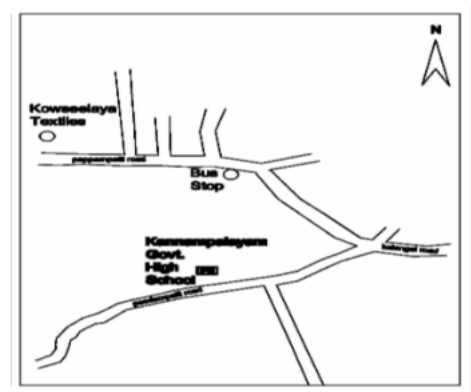

Key MAP View