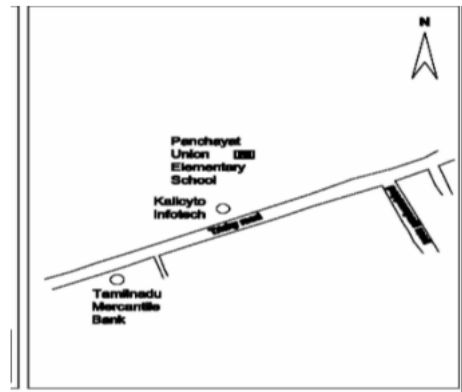

Key MAP View