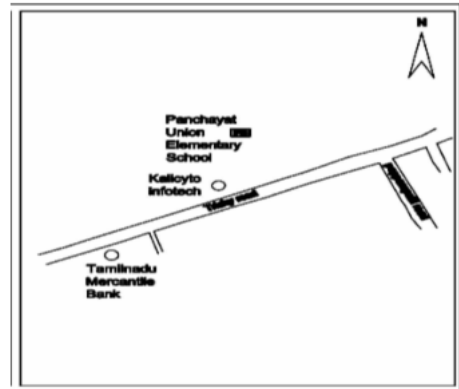

Polling Station Front View

Cad View

D - DOOR
W - WINDOW

Key MAP View

1 பெயர் : தனபாக்கியம் த கணவர் பெயர்: சின்னவேல்முருகையா - வீட்டு எண் : 1/28 வயது : 39 பாலினம் : பெண்	WTD0219345 Photo is available	2 பெயர் : செல்வி - கணவர் பெயர்: அங்குராஜ் - வீட்டு எண் : 1/30 வயது : 51 பாலினம் : பெண்	WDZ2169399 Photo is available	3 பெயர் : பிரபு - தந்தையின் பெயர்: கஸ்தூரிசாமி - வீட்டு எண் : 1-37 வயது : 43 பாலினம் : ஆண்	NHH0809624 Photo is available
4 பெயர் : கிஷோர் தந்தையின் பெயர்: உத்தமராஜ் வீட்டு எண் : 3/4 வயது : 24 பாலினம் : ஆண்	NHH3314622 Photo is available	5 பெயர் : நஞ்சுக்குட்டி - தந்தையின் பெயர்: மந்திரியப்பன் - வீட்டு எண் : 3-86 வயது : 62 பாலினம் : ஆண்	NHH0270751 Photo is available	6 பெயர் : ஸ்ரீநிவாஸ் தந்தையின் பெயர்: ஸ்ரீராம் வீட்டு எண் : 4/37சி வயது : 25 பாலினம் : ஆண்	NHH3521408 Photo is available
7 பெயர் : ஜான்சன் தந்தையின் பெயர்: மோஸ் வீட்டு எண் : 4-72ஸ்ட1 வயது : 40 பாலினம் : ஆண்	NHH2395713 Photo is available	8 பெயர் : ஸ்வேதா ரஞ்சனி செ தந்தையின் பெயர்: செல்வகுமார் வீட்டு எண் : 4/96 வயது : 22 பாலினம் : பெண்	NHH3534401 Photo is available	9 பெயர் : புனிதா பூஜா செ தந்தையின் பெயர்: செல்வகுமார் வீட்டு எண் : 4/96 வயது : 20 பாலினம் : பெண்	NHH3656485 Photo is available
10 பெயர் : ஜெயக்குமார் தந்தையின் பெயர்: பட்டன் வீட்டு எண் : 5-9ஏ வயது : 64 பாலினம் : ஆண்	NHH2179780 Photo is available	11 பெயர் : மணிமேகலை - கணவர் பெயர்: முருகானந்தம் - வீட்டு எண் : 5-550 வயது : 31 பாலினம் : பெண்	NHH1598598 Photo is available	12 பெயர் : கல்பனா கணவர் பெயர்: பாலு வீட்டு எண் : 6-5 வயது : 34 பாலினம் : பெண்	NHH2394948 Photo is available
13 பெயர் : பவித்ரா கணவர் பெயர்: பூபதி வீட்டு எண் : 7-1 வயது : 32 பாலினம் : பெண்	NHH2395051 Photo is available	14 பெயர் : செல்வன் - தந்தையின் பெயர்: கந்தசாமி கவுண்டர் வீட்டு எண் : 10 வயது : 64 பாலினம் : ஆண்	NHH1632108 Photo is available	15 பெயர் : அரவிந்தன் - தந்தையின் பெயர்: செல்வன் - வீட்டு எண் : 10 வயது : 32 பாலினம் : ஆண்	NHH1632165 Photo is available
16 பெயர் : சரஸ்வதி கணவர் பெயர்: லக்ஷ்மணன் வீட்டு எண் : 10/2 வயது : 62 பாலினம் : பெண்	NHH3190725 Photo is available	17 பெயர் : கௌசல்யா கணவர் பெயர்: லக்ஷ்மணன் வீட்டு எண் : 10/2 வயது : 36 பாலினம் : பெண்	NHH3190758 Photo is available	18 பெயர் : ராம சந்திரன் - தாயின் பெயர்: கிருஷ்ணம்மாள் - வீட்டு எண் : 10-8 வயது : 66 பாலினம் : ஆண்	NHH1632041 Photo is available
19 பெயர் : ரம்யா தேவி தந்தையின் பெயர்: பிரதீப் வீட்டு எண் : 11/2 வயது : 36 பாலினம் : பெண்	NHH3190659 Photo is available	# 20 பெயர் : தீபிகா ச கணவர் பெயர்: வெங்கடேஷ் வீட்டு எண் : 11-28 வயது : 26 பாலினம் : பெண்	NHH2395416 Photo is available	21 பெயர் : தனபால் - தந்தையின் பெயர்: பொன்னுசாமி - வீட்டு எண் : 12-6 வயது : 46 பாலினம் : ஆண்	DHH6046825 Photo is available
22 பெயர் : சரஸ்வதி கணவர் பெயர்: பழனிசாமி வீட்டு எண் : 13 வயது : 64 பாலினம் : பெண்	NHH1319292 Photo is available	23 பெயர் : மல்லிகா - கணவர் பெயர்: தண்டபாணி - வீட்டு எண் : 13 வயது : 61 பாலினம் : பெண்	NHH1255967 Photo is available	24 பெயர் : கார்த்திகேயன் தந்தையின் பெயர்: பழனிசாமி வீட்டு எண் : 13 வயது : 38 பாலினம் : ஆண்	NHH3188521 Photo is available
25 பெயர் : சரண்யா கணவர் பெயர்: கார்த்திகேயன் வீட்டு எண் : 13 வயது : 33 பாலினம் : பெண்	NHH3188463 Photo is available	26 பெயர் : பேபி - கணவர் பெயர்: நடராஜ் - வீட்டு எண் : 13-36 வயது : 53 பாலினம் : பெண்	DHH1516343 Photo is available	S 27 பெயர் : விஜயகுமாரி கணவர் பெயர்: மணிவாசகம் வீட்டு எண் : 13 ஏ வயது : 31 பாலினம் : பெண்	NHH3414679 Photo is available
# 28 பெயர் : மணிவாசகம் த தந்தையின் பெயர்: தண்டபாணி - வீட்டு எண் : 14 வயது : 33 பாலினம் : ஆண்	NHH1099449 Photo is available	29 பெயர் : சண்முகம் - தந்தையின் பெயர்: செல்லப்பன் - வீட்டு எண் : 14-4 வயது : 70 பாலினம் : ஆண்	NHH0270785 Photo is available	30 பெயர் : ரமேஷ்குமார் - தந்தையின் பெயர்: சண்முகம் - வீட்டு எண் : 14-4 வயது : 43 பாலினம் : ஆண்	NHH0270777 Photo is available