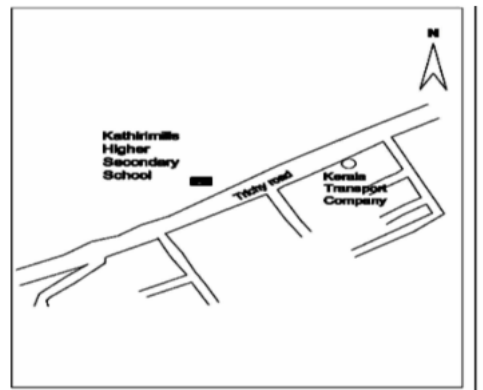

Key MAP View