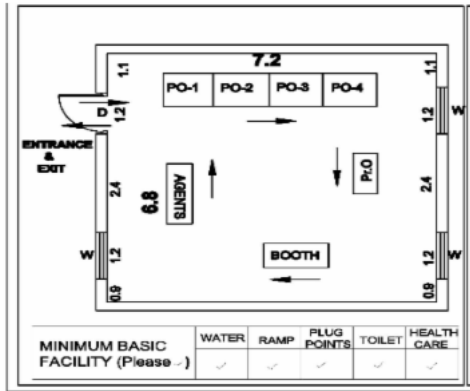

Google Map View

Polling Station Building Front View

Polling Station Front View

Cad View

Key MAP View

1 பெயர் : செந்தில் - தந்தையின் பெயர்: முருகேசன் - வீட்டு எண் : 1 வயது : 42 பாலினம் : ஆண்	DHH5062518 Photo is available	2 பெயர் : ராஜ் பிரசாத் - தந்தையின் பெயர்: ரவிச்சந்திரன் - வீட்டு எண் : 1 வயது : 33 பாலினம் : ஆண்	NHH0589184 Photo is available	3 பெயர் : செந்தில் - தந்தையின் பெயர்: ராஜன் - வீட்டு எண் : 1/7 வயது : 44 பாலினம் : ஆண்	DHH5862578 Photo is available
4 பெயர் : கௌதம் தந்தையின் பெயர்: செந்தில்குமார் வீட்டு எண் : 1/7 வயது : 20 பாலினம் : ஆண்	NHH3551751 Photo is available	5 பெயர் : பழனிச் சாமி.சி தந்தையின் பெயர்: சின்னசாமி வீட்டு எண் : 1/42-1e வயது : 56 பாலினம் : ஆண்	NHH3315546 Photo is available	6 பெயர் : வர்ஷினி - தந்தையின் பெயர்: கிருஷ்ண ராஜேந்திரன் - வீட்டு எண் : 1-49A வயது : 29 பாலினம் : பெண்	NHH1633353 Photo is available
7 பெயர் : தமிழ்செல்வி - கணவர் பெயர்: ரவிச்சந்திரன் - வீட்டு எண் : 1A வயது : 56 பாலினம் : பெண்	DHH1666486 Photo is available	8 பெயர் : ஸ்ரீராம் - தந்தையின் பெயர்: காளிமுத்து - வீட்டு எண் : 1A வயது : 53 பாலினம் : ஆண்	DHH5986310 Photo is available	9 பெயர் : நாகராஜ் தந்தையின் பெயர்: அய்யாசாமி வீட்டு எண் : 1ஏ வயது : 36 பாலினம் : ஆண்	NHH3315520 Photo is available
10 பெயர் : கவி மலர் தந்தையின் பெயர்: ஸ்ரீராம் வீட்டு எண் : 1ஏ வயது : 22 பாலினம் : பெண்	NHH3417458 Photo is available	11 பெயர் : ஷீலா ராஜாத்தி - கணவர் பெயர்: ஸ்ரீ ராம் - வீட்டு எண் : 1-A வயது : 51 பாலினம் : பெண்	NHH1102227 Photo is available	12 பெயர் : கற்பகம் - தந்தையின் பெயர்: துரைராஜ் - வீட்டு எண் : 1-A வயது : 50 பாலினம் : பெண்	NHH1599430 Photo is available
13 பெயர் : ரங்கசாமி தந்தையின் பெயர்: பழனி சாமி வீட்டு எண் : 1எ வயது : 81 பாலினம் : ஆண்	DHH1665793 Photo is available	14 பெயர் : ஜீவராஜ்படேல் தந்தையின் பெயர்: சிவஜீபடேல் வீட்டு எண் : 2/46ஏ வயது : 80 பாலினம் : ஆண்	NHH3548849 Photo is available	15 பெயர் : பிரவீன்குமார் தந்தையின் பெயர்: ஜீவராஜ்பாய் வீட்டு எண் : 2/46ஏ வயது : 54 பாலினம் : ஆண்	NHH3548955 Photo is available
16 பெயர் : ஹுனாபடேல் கணவர் பெயர்: மணீஷ்படேல் வீட்டு எண் : 2/46ஏ வயது : 32 பாலினம் : பெண்	NHH3548823 Photo is available	17 பெயர் : மணிஸ் பட்டேல் தந்தையின் பெயர்: பிரவீன்குமார் வீட்டு எண் : 2/46 ஏ வயது : 28 பாலினம் : ஆண்	NHH3190006 Photo is available	18 பெயர் : லீலா கணவர் பெயர்: பிரவீண்படேல் வீட்டு எண் : 2/46ஏ ,வது வீதி வயது : 52 பாலினம் : பெண்	NHH3564440 Photo is available
19 பெயர் : பிரேம் பட்டேல் தந்தையின் பெயர்: பிரவீண பட்டேல் வீட்டு எண் : 2/46ஏ,3வது வீதி வயது : 23 பாலினம் : ஆண்	NHH3574753 Photo is available	20 பெயர் : சாந்தி - கணவர் பெயர்: ராஜன் - வீட்டு எண் : 2-A வயது : 42 பாலினம் : பெண்	NHH1102235 Photo is available	21 பெயர் : சதாசிவம் - தந்தையின் பெயர்: மருதாசலம் - வீட்டு எண் : 3 வயது : 59 பாலினம் : ஆண்	DHH1524958 Photo is available
22 பெயர் : தவமணி - கணவர் பெயர்: சதாசிவம் - வீட்டு எண் : 3 வயது : 54 பாலினம் : பெண்	DHH3522430 Photo is available	23 பெயர் : பிரபா - தந்தையின் பெயர்: உத்தமராஜ் - வீட்டு எண் : 3 வயது : 35 பாலினம் : பெண்	NHH0443721 Photo is available	24 பெயர் : ராஜேஷ் - தந்தையின் பெயர்: ராமசாமி - வீட்டு எண் : 3-4 வயது : 31 பாலினம் : ஆண்	NHH1102243 Photo is available
25 பெயர் : ஜெகதீசன் - தந்தையின் பெயர்: பழனிசாமி - வீட்டு எண் : 3/5பி வயது : 58 பாலினம் : ஆண்	DHH5985486 Photo is available	26 பெயர் : விஜயலட்சுமி - கணவர் பெயர்: ஜெகதீசன் - வீட்டு எண் : 3/5பி வயது : 55 பாலினம் : பெண்	DHH5985494 Photo is available	27 பெயர் : சாத்விக்கா ஜெ வி தந்தையின் பெயர்: ஜெகதீசன் வீட்டு எண் : 3/5பி வயது : 24 பாலினம் : பெண்	NHH3315496 Photo is available
28 பெயர் : ஜார்ஜ் பியூட்டன் மரிய அந்தோணி வறுவேல் ஜோசப் தந்தையின் பெயர்: ஜோசப் வீட்டு எண் : 3/5e வயது : 44 பாலினம் : ஆண்	NHH3315447 Photo is available	29 பெயர் : அருள் ஷீபா ஏசு மரியான் கணவர் பெயர்: ஜார்ஜ் பியூட்டன் வீட்டு எண் : 3/5e வயது : 43 பாலினம் : பெண்	NHH3315439 Photo is available	30 பெயர் : சினேகா தந்தையின் பெயர்: ஸசிஆந்தந வீட்டு எண் : 3/11 வயது : 22 பாலினம் : பெண்	NHH3452182 Photo is available