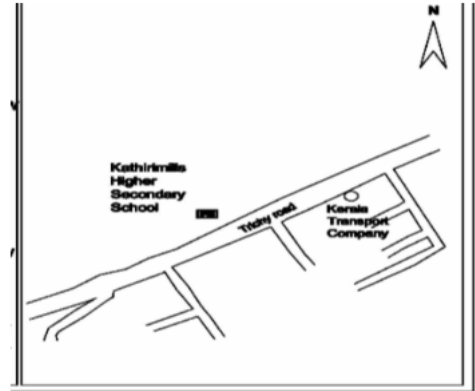

Key MAP View