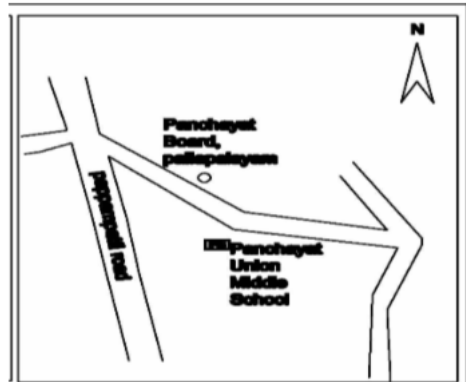

Key MAP View