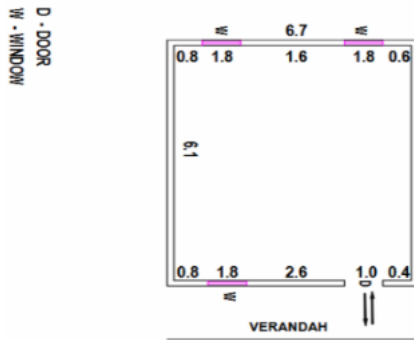

Google Map View

Polling Station Building Front View

Polling Station Front View

Cad View

Key MAP View

1 பெயர் : நாச்சிமுத்து - தந்தையின் பெயர்: பழனியப்பன் - வீட்டு எண் : 1 வயது : 67 பாலினம் : ஆண் Photo is available	DHH3550050	2 பெயர் : சுந்தரராஜ் தந்தையின் பெயர்: மருதாசலம் - வீட்டு எண் : 1 வயது : 51 பாலினம் : ஆண் Photo is available	DHH1521046	3 பெயர் : மகேஸ்வரி - கணவர் பெயர்: சுந்தரராஜ் - வீட்டு எண் : 1 வயது : 49 பாலினம் : பெண் Photo is available	DHH1521053
4 பெயர் : வெங்கடாசலம் - தந்தையின் பெயர்: சிவசாமி - வீட்டு எண் : 1 வயது : 46 பாலினம் : ஆண் Photo is available	DHH1781954	5 பெயர் : ரோகினி - தந்தையின் பெயர்: ராமசாமி - வீட்டு எண் : 1 வயது : 30 பாலினம் : பெண் Photo is available	NHH1321165	6 பெயர் : செந்தில் வேலவன் நா தந்தையின் பெயர்: நாச்சிமுத்து வீட்டு எண் : 1/57 ஏ வயது : 33 பாலினம் : ஆண் Photo is available	NHH3398443
7 பெயர் : சரஸ்வதி - கணவர் பெயர்: நாச்சிமுத்து - வீட்டு எண் : 2-1 வயது : 59 பாலினம் : பெண் Photo is available	DHH3550068	8 பெயர் : சுந்தரராஜ் - தந்தையின் பெயர்: ஆறுமுகதேவர் - வீட்டு எண் : 2-57 வயது : 55 பாலினம் : ஆண் Photo is available	NHH0446435	9 பெயர் : விஜயராணி - கணவர் பெயர்: சுந்தராஜ் - வீட்டு எண் : 2-57 வயது : 51 பாலினம் : பெண் Photo is available	NHH0446781
10 பெயர் : ரஞ்சித் தந்தையின் பெயர்: சுந்தராஜ் வீட்டு எண் : 2/57 வயது : 25 பாலினம் : ஆண் Photo is available	NHH3450558	11 பெயர் : ஜோதிமணி - கணவர் பெயர்: கிருஷ்ணன் - வீட்டு எண் : 3 வயது : 59 பாலினம் : பெண் Photo is available	NHH0973388	12 பெயர் : சரவணக்குமார் - தந்தையின் பெயர்: ஆறுமுகம் - வீட்டு எண் : 3-57A வயது : 35 பாலினம் : ஆண் Photo is available	NHH0527325
13 பெயர் : மோகனலக்ஷ்மி ஸ் தந்தையின் பெயர்: செந்தில்குமார் செந்தில்குமார் வீட்டு எண் : 4/13 வயது : 19 பாலினம் : பெண் Photo is available	NHH3734233	14 பெயர் : முத்துச்செல்வி கண்ணன் கணவர் பெயர்: கண்ணன் வீட்டு எண் : 6-எச் பாப்பம்பட்டி ரோடு வயது : 45 பாலினம் : பெண் Photo is available	NHH3532124	15 பெயர் : சின்னத்தாயி - கணவர் பெயர்: பழனிச்சாமி - வீட்டு எண் : 7 வயது : 75 பாலினம் : பெண் Photo is available	NHH2689438
16 பெயர் : குமார் - தந்தையின் பெயர்: ஆறுமுகம் - வீட்டு எண் : 7 வயது : 58 பாலினம் : ஆண் Photo is available	DHH1517374	17 பெயர் : கஸ்தூரி - கணவர் பெயர்: குமார் - வீட்டு எண் : 7 வயது : 53 பாலினம் : பெண் Photo is available	DHH1520022	18 பெயர் : ராஜேந்திரன் - தந்தையின் பெயர்: ஆறுமுகம் - வீட்டு எண் : 7 வயது : 52 பாலினம் : ஆண் Photo is available	NHH2689446
19 பெயர் : குணசேகரன் - தந்தையின் பெயர்: கருப்பண்ணன் - வீட்டு எண் : 8 வயது : 63 பாலினம் : ஆண் Photo is available	NHH2689453	20 பெயர் : புவனேஸ்வரி - தந்தையின் பெயர்: தண்டபாணி வீட்டு எண் : 8ஏ வயது : 34 பாலினம் : பெண் Photo is available	NHH0447276	21 பெயர் : ஆனந்தி - கணவர் பெயர்: கார்த்திகேயன் - வீட்டு எண் : 9-12 வயது : 42 பாலினம் : பெண் Photo is available	NHH0447136
22 பெயர் : கணேஷ் - தந்தையின் பெயர்: தங்கவேல் - வீட்டு எண் : 10 வயது : 43 பாலினம் : ஆண் Photo is available	DHH5880745	23 பெயர் : ராஜேந்திரன் - தந்தையின் பெயர்: ராமசாமி - வீட்டு எண் : 10-5 வயது : 56 பாலினம் : ஆண் Photo is available	NHH0973586	24 பெயர் : சரஸ்வதி - கணவர் பெயர்: ராஜேந்திரன் - வீட்டு எண் : 10-5 வயது : 54 பாலினம் : பெண் Photo is available	NHH0973594
25 பெயர் : கேசவன் - தந்தையின் பெயர்: ஆறுமுகம் - வீட்டு எண் : 10-51 வயது : 45 பாலினம் : ஆண் Photo is available	NHH0105106	26 பெயர் : கௌசல்யா - தந்தையின் பெயர்: ரவிந்திரன் - வீட்டு எண் : 10-63A வயது : 30 பாலினம் : பெண் Photo is available	NHH1321116	27 பெயர் : மஞ்சளா கணவர் பெயர்: ராஜ் ராஜ் வீட்டு எண் : 10/மி வயது : 53 பாலினம் : பெண் Photo is available	NHH3627874
28 பெயர் : மகாலட்சுமி - கணவர் பெயர்: செளந்தரராஜன் - வீட்டு எண் : 11 வயது : 63 பாலினம் : பெண் Photo is available	DHH1516863	29 பெயர் : ஆனந்தன் தந்தையின் பெயர்: ராமசாமி வீட்டு எண் : 11/13 வயது : 51 பாலினம் : ஆண் Photo is available	WRK0589663	30 பெயர் : ராசாத்தி கணவர் பெயர்: ஆனந்தன் வீட்டு எண் : 11/13 வயது : 46 பாலினம் : பெண் Photo is available	NHH3455367