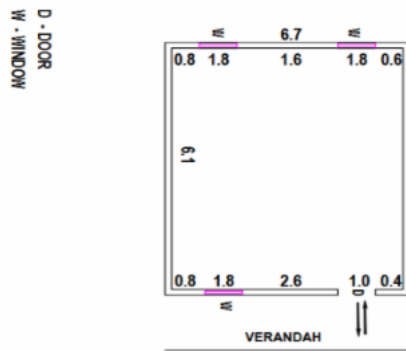

Google Map View

Polling Station Building Front View

Polling Station Front View

Cad View

Key MAP View

1 பெயர் : முத்தம்மாள் - கணவர் பெயர்: மாரப்பன் - வீட்டு எண் : 2 வயது : 90 பாலினம் : பெண்	NHH2671063 Photo is available	2 பெயர் : அபிநந்த பா தந்தையின் பெயர்: பாலச்சந்திரன் வீட்டு எண் : 2/2ஏ வயது : 26 பாலினம் : ஆண்	NHH3715554 Photo is available	3 பெயர் : குப்புசாமி - தந்தையின் பெயர்: வெள்ளியங்கிரி - வீட்டு எண் : 3-1 வயது : 72 பாலினம் : ஆண்	DHH5878673 Photo is available
4 பெயர் : துளசிம்மாள் - கணவர் பெயர்: குப்புசாமி - வீட்டு எண் : 3-1 வயது : 65 பாலினம் : பெண்	NHH2671071 Photo is available	5 பெயர் : தங்கமணி - கணவர் பெயர்: நாகராஜன் - வீட்டு எண் : 3-1 வயது : 55 பாலினம் : பெண்	NHH2671089 Photo is available	6 பெயர் : பழனியம்மாள் - கணவர் பெயர்: கந்தசாமி - வீட்டு எண் : 3-2 வயது : 85 பாலினம் : பெண்	NHH2671097 Photo is available
7 பெயர் : சுலோச்சனா - கணவர் பெயர்: ராமசாமி - வீட்டு எண் : 3-2 வயது : 60 பாலினம் : பெண்	NHH2671105 Photo is available	8 பெயர் : கருப்புசாமி - தந்தையின் பெயர்: காளியப்பன் - வீட்டு எண் : 5 வயது : 72 பாலினம் : ஆண்	NHH2671121 Photo is available	9 பெயர் : லட்சுமி - கணவர் பெயர்: கருப்புசாமி - வீட்டு எண் : 5 வயது : 62 பாலினம் : பெண்	NHH2671139 Photo is available
10 பெயர் : மாணிக்கம் - தந்தையின் பெயர்: கருப்புசாமி - வீட்டு எண் : 5 வயது : 45 பாலினம் : ஆண்	DHH3550654 Photo is available	S 11 பெயர் : அமுதா - கணவர் பெயர்: அங்கமுத்து - வீட்டு எண் : 5 வயது : 43 பாலினம் : பெண்	DHH5879564 Photo is available	12 பெயர் : கார்த்திகேயன் - தந்தையின் பெயர்: கருப்புசாமி - வீட்டு எண் : 5 வயது : 41 பாலினம் : ஆண்	DHH5878723 Photo is available
13 பெயர் : ரங்கசாமி - தந்தையின் பெயர்: பழனிச்சாமி - வீட்டு எண் : 6 வயது : 65 பாலினம் : ஆண்	NHH2671154 Photo is available	14 பெயர் : சந்தோஷ்குமார் தந்தையின் பெயர்: ஆறுமுகம் வீட்டு எண் : 7/12 வயது : 23 பாலினம் : ஆண்	NHH3384518 Photo is available	15 பெயர் : செந்தில்குமார் - தந்தையின் பெயர்: சுப்பிரமணியம் - வீட்டு எண் : 7-23 வயது : 40 பாலினம் : ஆண்	NHH1374018 Photo is available
16 பெயர் : பிரேமலதா - கணவர் பெயர்: சந்தோஷ் - வீட்டு எண் : 7-23 வயது : 37 பாலினம் : பெண்	NHH1223718 Photo is available	17 பெயர் : கிருஷ்ணவேணி - கணவர் பெயர்: ராமசாமி - வீட்டு எண் : 9 வயது : 69 பாலினம் : பெண்	NHH2671188 Photo is available	18 பெயர் : சரஸ்வதி - கணவர் பெயர்: பேச்சிமுத்து - வீட்டு எண் : 9 வயது : 63 பாலினம் : பெண்	NHH2671196 Photo is available
19 பெயர் : ரத்தினம்மாள் - கணவர் பெயர்: குமாரசாமி - வீட்டு எண் : 10-1 வயது : 65 பாலினம் : பெண்	NHH2671204 Photo is available	20 பெயர் : சக்திவேல் - தந்தையின் பெயர்: குமாரசாமி - வீட்டு எண் : 10-1 வயது : 46 பாலினம் : ஆண்	DHH6108237 Photo is available	21 பெயர் : சாந்தாமணி - கணவர் பெயர்: சுப்புராவு - வீட்டு எண் : 10-2 வயது : 58 பாலினம் : பெண்	DHH1521426 Photo is available
22 பெயர் : சுப்பு ராவு தந்தையின் பெயர்: நாகப்பன் வீட்டு எண் : 10/12 வயது : 50 பாலினம் : ஆண்	NHH3457520 Photo is available	S 23 பெயர் : செளமியா - தந்தையின் பெயர்: குமார் - வீட்டு எண் : 10-11 வயது : 30 பாலினம் : பெண்	NHH1320407 Photo is available	S 24 பெயர் : பிரவின் - தந்தையின் பெயர்: சக்திவேல் - வீட்டு எண் : 10-19 வயது : 28 பாலினம் : ஆண்	NHH2213783 Photo is available
25 பெயர் : நாகராஜ் - தந்தையின் பெயர்: வேனுச்சாமி - வீட்டு எண் : 11-2 வயது : 54 பாலினம் : ஆண்	NHH0445585 Photo is available	26 பெயர் : சாந்தாமணி - கணவர் பெயர்: நாகராஜ் - வீட்டு எண் : 11-2 வயது : 49 பாலினம் : பெண்	NHH0445619 Photo is available	27 பெயர் : சரவணன் - தந்தையின் பெயர்: குமாரசாமி - வீட்டு எண் : 11-2 வயது : 46 பாலினம் : ஆண்	NHH1694355 Photo is available
28 பெயர் : சுதர்சினி தந்தையின் பெயர்: நாகராஜ் வீட்டு எண் : 11/2 வயது : 28 பாலினம் : பெண்	NHH2268035 Photo is available	29 பெயர் : லோகேஷ் தந்தையின் பெயர்: நாகராஜ் வீட்டு எண் : 11/2 வயது : 24 பாலினம் : ஆண்	NHH3460763 Photo is available	30 பெயர் : புனிதவள்ளி - கணவர் பெயர்: சரவணன் - வீட்டு எண் : 11-5 வயது : 41 பாலினம் : பெண்	NHH1374034 Photo is available