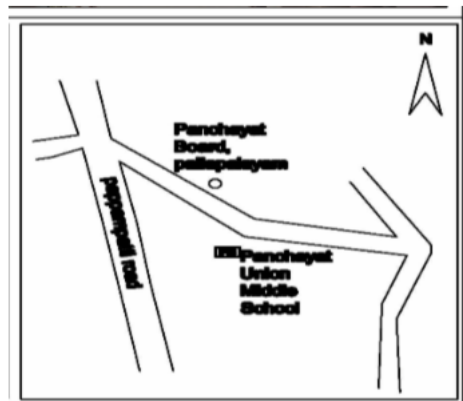

Key MAP View