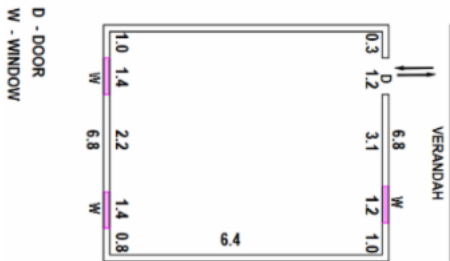

Google Map View

Polling Station Building Front View

Polling Station Front View

Cad View

Key MAP View

1 பெயர் : மஞ்சளா - கணவர் பெயர்: சுந்திரம் - வீட்டு எண் : 1 வயது : 64 பாலினம் : பெண் Photo is available	NHH0449942	2 பெயர் : கண்ணன் - தந்தையின் பெயர்: சுந்தரம்பிள்ளை - வீட்டு எண் : 1 வயது : 54 பாலினம் : ஆண் Photo is available	NHH1104231	3 பெயர் : லட்சுமி - கணவர் பெயர்: சங்கரன் - வீட்டு எண் : 1 வயது : 50 பாலினம் : பெண் Photo is available	NHH1104249
4 பெயர் : சிவா - தந்தையின் பெயர்: கண்ணன் - வீட்டு எண் : 1 வயது : 32 பாலினம் : ஆண் Photo is available	NHH1104256	5 பெயர் : அலீபைலா - தந்தையின் பெயர்: பீர் முகமது - வீட்டு எண் : 1-1 வயது : 31 பாலினம் : பெண் Photo is available	NHH0973800	6 பெயர் : மஹேஸ்குமார் - தந்தையின் பெயர்: சொக்கலிங்கம் - வீட்டு எண் : 1-1B வயது : 31 பாலினம் : ஆண் Photo is available	NHH1321249
7 பெயர் : ஹஸ்மிதா தந்தையின் பெயர்: பழனிசாமி வீட்டு எண் : 1 சி வயது : 26 பாலினம் : பெண் Photo is available	NHH2397842	8 பெயர் : ரமணி - கணவர் பெயர்: சிவக்குமார் - வீட்டு எண் : 2-1 வயது : 51 பாலினம் : பெண் Photo is available	DHH5882550	9 பெயர் : ரமாதேவி - தந்தையின் பெயர்: கிருஷ்ணன் - வீட்டு எண் : 2-1 வயது : 45 பாலினம் : பெண் Photo is available	DHH5882568
10 பெயர் : மணி - கணவர் பெயர்: கருப்புசாமி - வீட்டு எண் : 2C வயது : 63 பாலினம் : பெண் Photo is available	NHH0815282	11 பெயர் : லட்சுமணன் - தந்தையின் பெயர்: முத்துராமலிங்கம் - வீட்டு எண் : 3 வயது : 42 பாலினம் : ஆண் Photo is available	NHH0450163	12 பெயர் : மனோகரன் - தந்தையின் பெயர்: ராமசாமி - வீட்டு எண் : 3-6A வயது : 61 பாலினம் : ஆண் Photo is available	NHH1374162
13 பெயர் : விவேகானந்தன் - இதரர் பெயர்: பழனிச்சாமிக்கவுண்டர் - வீட்டு எண் : 3ஏ வயது : 59 பாலினம் : ஆண் Photo is available	NHH2759447	14 பெயர் : செந்தாமரை - கணவர் பெயர்: வெங்கிடுபதி - வீட்டு எண் : 4 வயது : 60 பாலினம் : பெண் Photo is available	NHH2690345	15 பெயர் : செல்வராஜ் - தந்தையின் பெயர்: ரங்கசாமி - வீட்டு எண் : 4-1 வயது : 63 பாலினம் : ஆண் Photo is available	DHH1521202
16 பெயர் : கலாமணி - கணவர் பெயர்: ஆறுசாமி - வீட்டு எண் : 4-3 வயது : 49 பாலினம் : பெண் Photo is available	NHH1104280	17 பெயர் : அருண் குமார் - தந்தையின் பெயர்: ஆறுச்சாமி வீட்டு எண் : 4/3 வயது : 33 பாலினம் : ஆண் Photo is available	NHH1104298	18 பெயர் : கீதா - கணவர் பெயர்: ஆறுச்சாமி - வீட்டு எண் : 4-3 வயது : 31 பாலினம் : பெண் Photo is available	NHH1104306
19 பெயர் : கார்த்திக் - தந்தையின் பெயர்: பழனிச்சாமி - வீட்டு எண் : 4-4 வயது : 33 பாலினம் : ஆண் Photo is available	NHH0973925	20 பெயர் : ஜோதி ப்ரியா - கணவர் பெயர்: விஜய்குமார் - வீட்டு எண் : 4-5 வயது : 42 பாலினம் : பெண் Photo is available	NHH1321256	21 பெயர் : பழனிமாமன் - கணவர் பெயர்: நாகராஜன் - வீட்டு எண் : 4-5 வயது : 33 பாலினம் : பெண் Photo is available	NHH1321264
22 பெயர் : திருச்செல்வன் - தந்தையின் பெயர்: சுப்பிரமணியம் - வீட்டு எண் : 4-6 வயது : 51 பாலினம் : ஆண் Photo is available	NHH0449991	23 பெயர் : அன்புக்கரசி - கணவர் பெயர்: திருச்செல்வன் - வீட்டு எண் : 4-6 வயது : 47 பாலினம் : பெண் Photo is available	NHH0450007	24 பெயர் : முருகானந்தன் - தந்தையின் பெயர்: முத்துசாமி - வீட்டு எண் : 4-6D வயது : 67 பாலினம் : ஆண் Photo is available	NHH0973859
25 பெயர் : செல்வராணி - கணவர் பெயர்: முருகானந்தம் - வீட்டு எண் : 4-6D வயது : 64 பாலினம் : பெண் Photo is available	NHH0974048	26 பெயர் : முரளி - தந்தையின் பெயர்: முருகானந்தம் - வீட்டு எண் : 4-6D வயது : 41 பாலினம் : ஆண் Photo is available	NHH1321272	27 பெயர் : சங்கீதா மாணிக்கம் கணவர் பெயர்: முரளி வீட்டு எண் : 4/6-டி,சக்தி இல்லம் வயது : 30 பாலினம் : பெண் Photo is available	ARA0721985
28 பெயர் : சரஸ்வதி - கணவர் பெயர்: நடராஜன் - வீட்டு எண் : 4-7 வயது : 77 பாலினம் : பெண் Photo is available	NHH0163337	29 பெயர் : பழனிச்சாமி - தந்தையின் பெயர்: பேச்சிமுத்து - வீட்டு எண் : 4-7 வயது : 67 பாலினம் : ஆண் Photo is available	NHH0449843	30 பெயர் : ஜெயக்குமார் - தந்தையின் பெயர்: சிவசங்கரன் - வீட்டு எண் : 4-7 வயது : 63 பாலினம் : ஆண் Photo is available	NHH0449926