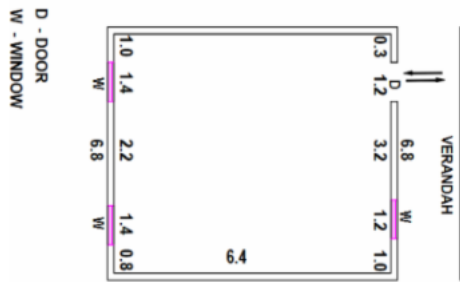

Google Map View

Polling Station Building Front View

Polling Station Front View

Cad View

Key MAP View

1 பெயர் : கங்கா ராஜன் - தந்தையின் பெயர்: நம்பிசாமி - வீட்டு எண் : 1 வயது : 64 பாலினம் : ஆண் Photo is available	NHH1105154	2 பெயர் : சாந்தி - கணவர் பெயர்: கங்காராஜன் - வீட்டு எண் : 1 வயது : 60 பாலினம் : பெண் Photo is available	NHH1105873	3 பெயர் : தர்மராஜ் - தந்தையின் பெயர்: வெள்ளியங்கிரி - வீட்டு எண் : 1 வயது : 54 பாலினம் : ஆண் Photo is available	NHH2698132
4 பெயர் : குணசுந்தரி - கணவர் பெயர்: பாலகிருஷ்ணன் - வீட்டு எண் : 1 வயது : 51 பாலினம் : பெண் Photo is available	NHH1105170	5 பெயர் : கனகராஜ் - தந்தையின் பெயர்: குப்புசாமி - வீட்டு எண் : 1 வயது : 48 பாலினம் : ஆண் Photo is available	NHH1105493	6 பெயர் : தனலட்சுமி கணவர் பெயர்: விஜயகுமார் வீட்டு எண் : 1 வயது : 45 பாலினம் : பெண் Photo is available	NHH5040704
7 பெயர் : சகுந்தலா - கணவர் பெயர்: அருள் பிரகாஷ் - வீட்டு எண் : 1 வயது : 40 பாலினம் : பெண் Photo is available	NHH1105667	8 பெயர் : கணேசன் - தந்தையின் பெயர்: கிருஷ்ணன் - வீட்டு எண் : 1 வயது : 39 பாலினம் : ஆண் Photo is available	NHH1104991	9 பெயர் : கவிதா - கணவர் பெயர்: மகேந்திரன் - வீட்டு எண் : 1 வயது : 38 பாலினம் : பெண் Photo is available	NHH1105006
10 பெயர் : சுப்பிரமணியன் - தந்தையின் பெயர்: கிருஷ்ணன் - வீட்டு எண் : 1 வயது : 37 பாலினம் : ஆண் Photo is available	NHH1105311	11 பெயர் : ஜான்சிபிரியா - தந்தையின் பெயர்: பொன்றாஜ் - வீட்டு எண் : 1 வயது : 35 பாலினம் : ஆண் Photo is available	NHH0897876	12 பெயர் : இந்துஜா ஸ்ரீ - தந்தையின் பெயர்: கங்காராஜன் - வீட்டு எண் : 1 வயது : 35 பாலினம் : பெண் Photo is available	NHH1105881
13 பெயர் : விஷ்ணு - தந்தையின் பெயர்: பரமசிவம் - வீட்டு எண் : 1 வயது : 30 பாலினம் : ஆண் Photo is available	NHH1105329	14 பெயர் : அஜித் குமார் - தந்தையின் பெயர்: முருகராஜ் - வீட்டு எண் : 1 வயது : 30 பாலினம் : ஆண் Photo is available	NHH1105188	15 பெயர் : நிவேதா - தந்தையின் பெயர்: மணி - வீட்டு எண் : 1 வயது : 30 பாலினம் : பெண் Photo is available	NHH1106038
16 பெயர் : செல்வம்மாள் - கணவர் பெயர்: தர்மராஜ் - வீட்டு எண் : 1-2 வயது : 56 பாலினம் : பெண் Photo is available	NHH2698140	17 பெயர் : மானிக்கம் - கணவர் பெயர்: கிருஷ்ணசாமி - வீட்டு எண் : 1-6 வயது : 61 பாலினம் : பெண் Photo is available	NHH2698165	18 பெயர் : ஆனந்தி - தந்தையின் பெயர்: தர்மராஜ் - வீட்டு எண் : 1-9 வயது : 43 பாலினம் : பெண் Photo is available	DHH3562295
19 பெயர் : குணசுந்தரி கணவர் பெயர்: பாலகிருஷ்ணன் வீட்டு எண் : 1-9பீ வயது : 54 பாலினம் : பெண் Photo is available	NHH3518016	20 பெயர் : சாந்தி - கணவர் பெயர்: ஜெகதீசன் - வீட்டு எண் : 1-10 வயது : 50 பாலினம் : பெண் Photo is available	DHH3562303	21 பெயர் : சாந்தம்மாள் உடாண்டராமந் கணவர் பெயர்: உடாண்டராமந் வீட்டு எண் : 1/23ஏ வயது : 41 பாலினம் : பெண் Photo is available	NHH3690229
22 பெயர் : நித்தியானந்தன் தந்தையின் பெயர்: பெருமாள்சாமி வீட்டு எண் : 1 ஏ2 வயது : 29 பாலினம் : ஆண் Photo is available	NHH3645579	23 பெயர் : கீர்த்தனா முருகேசன் தந்தையின் பெயர்: முருகேசன் வீட்டு எண் : 1/எீ வயது : 23 பாலினம் : பெண் Photo is available	NHH3316650	24 பெயர் : மனோஜ்குமார் தந்தையின் பெயர்: முருகேசன் வீட்டு எண் : 1/சி (2) வயது : 26 பாலினம் : ஆண் Photo is available	NHH3316668
25 பெயர் : பார்வதிசுசீலா - கணவர் பெயர்: ராதாகிருஷ்ணன் - வீட்டு எண் : 1-M7 வயது : 69 பாலினம் : பெண் Photo is available	NHH0188763	26 பெயர் : ராஜீவ் - தந்தையின் பெயர்: ராதாகிருஷ்ணன் - வீட்டு எண் : 1M-7 வயது : 46 பாலினம் : ஆண் Photo is available	NHH0188755	27 பெயர் : சின்னசாமி - தந்தையின் பெயர்: கோபால் - வீட்டு எண் : 2/186,ஏ வயது : 47 பாலினம் : ஆண் Photo is available	NHH2214773
28 பெயர் : சுமதி - கணவர் பெயர்: மனோகரன் - வீட்டு எண் : 3 வயது : 58 பாலினம் : பெண் Photo is available	DHH5069471	29 பெயர் : வனிதா - கணவர் பெயர்: ரவிசந்திரன் - வீட்டு எண் : 3 வயது : 49 பாலினம் : பெண் Photo is available	DHH3561743	30 பெயர் : பழனியம்மாள் - கணவர் பெயர்: பேச்சிமுத்து - வீட்டு எண் : 3-1 வயது : 73 பாலினம் : பெண் Photo is available	NHH2698181