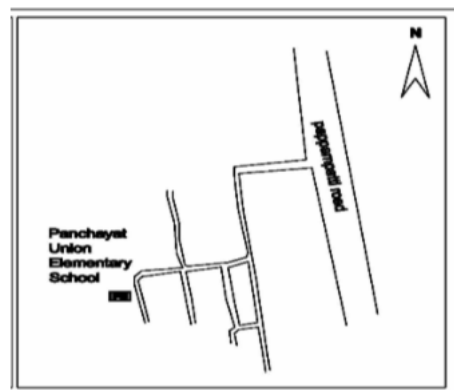

Key MAP View