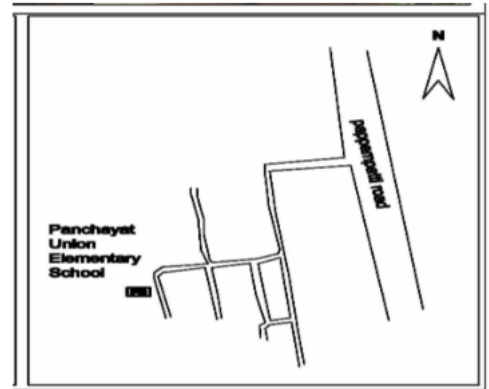

Key MAP View