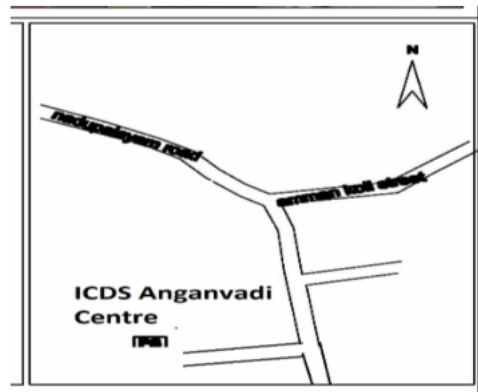

Key MAP View