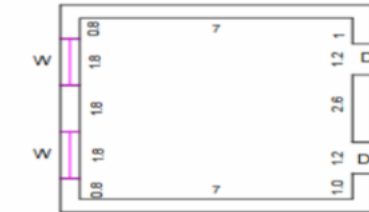

Google Map View

Polling Station Building Front View

Polling Station Front View

Cad View

Key MAP View

1 பெயர் : சனோஃபர் ஹசன் - தந்தையின் பெயர்: ஹசன் - வீட்டு எண் : 2/213 எ.தீரன் சின்னமலை நகர் வயது : 50 பாலினம் : ஆண்	NHH2179143 Photo is available	2 பெயர் : முத்துகுமார் - தந்தையின் பெயர்: சுப்பிரமணியம் - வீட்டு எண் : 3 வயது : 32 பாலினம் : ஆண்	NHH1109743 Photo is available	3 பெயர் : காஞ்சனா - தந்தையின் பெயர்: பெரியராஜன் - வீட்டு எண் : 3-70 வயது : 31 பாலினம் : பெண்	NHH1330034 Photo is available
4 பெயர் : ஞானசீலன் ஏ தந்தையின் பெயர்: ஏசுரன் வீட்டு எண் : 3/126 வயது : 71 பாலினம் : ஆண்	NHH2406155 Photo is available	5 பெயர் : லீலாபாய் ஞா கணவர் பெயர்: ஞானசீலன் வீட்டு எண் : 3/126-பீ வயது : 68 பாலினம் : பெண்	NHH2406148 Photo is available	6 பெயர் : லெட்சுமி கணவர் பெயர்: விஜயன் வீட்டு எண் : 3/216 வயது : 49 பாலினம் : பெண்	RVJ0786137 Photo is available
7 பெயர் : சங்கீதா விஜயன் தந்தையின் பெயர்: விஜயன் வீட்டு எண் : 3/216 வயது : 22 பாலினம் : பெண்	NHH3759552 Photo is available	8 பெயர் : மேகலா கணவர் பெயர்: ஜோதிமாரி வீட்டு எண் : 3/222 சி வயது : 37 பாலினம் : பெண்	WJB0909598 Photo is available	9 பெயர் : நித்யா செ கணவர் பெயர்: செல்வராஜ் வீட்டு எண் : 3/262 வயது : 39 பாலினம் : பெண்	NHH3630274 Photo is available
# 10 பெயர் : தர்யா தெ கணவர் பெயர்: சுகந்தன் வீட்டு எண் : 3/326 வயது : 35 பாலினம் : பெண்	NNH0434639 Photo is available	# 11 பெயர் : ரதிதேவி வெ கணவர் பெயர்: வெங்கட்ராமன் வீட்டு எண் : 3/326பி வயது : 63 பாலினம் : பெண்	FYL7794415 Photo is available	# 12 பெயர் : தமிழ்ச்செல்வி ஹ கணவர் பெயர்: ஹரிகிருஷ்ணன் வீட்டு எண் : 3/326பி வயது : 35 பாலினம் : பெண்	RTO1788983 Photo is available
# 13 பெயர் : ஹரிகிருஷ்ணன் வெ தந்தையின் பெயர்: வெங்கட்ராமன் வீட்டு எண் : 3/326பி வயது : 34 பாலினம் : ஆண்	RTO1788991 Photo is available	14 பெயர் : சந்திரகாந்தி கணவர் பெயர்: ரங்கசாமி வீட்டு எண் : 3/326 ஆர் வயது : 68 பாலினம் : பெண்	RTG1172493 Photo is available	15 பெயர் : சரண்யா தந்தையின் பெயர்: கிருஷ்ணன் வீட்டு எண் : 3/331-ஓய் வயது : 36 பாலினம் : பெண்	SRB0456400 Photo is available
16 பெயர் : அஜிஷ் குமார் ச தந்தையின் பெயர்: சந்திரன் கி வீட்டு எண் : 3/331-ஓய் வயது : 35 பாலினம் : ஆண்	RTG1288935 Photo is available	17 பெயர் : ஜனனி தந்தையின் பெயர்: துரைசாமி வீட்டு எண் : 3/332ஃ வயது : 28 பாலினம் : பெண்	RTG2266062 Photo is available	18 பெயர் : சுப்பிரமணியம் - தந்தையின் பெயர்: வெங்கிடசாமி - வீட்டு எண் : 4 வயது : 72 பாலினம் : ஆண்	NHH1109768 Photo is available
19 பெயர் : ரேணுகாதேவி - கணவர் பெயர்: சுப்பிரமணியம் - வீட்டு எண் : 4 வயது : 65 பாலினம் : பெண்	NHH1109776 Photo is available	20 பெயர் : இந்துஜா - தந்தையின் பெயர்: சக்திவேல் - வீட்டு எண் : 4-178 வயது : 30 பாலினம் : பெண்	NHH1330042 Photo is available	21 பெயர் : சசீலமணி த கணவர் பெயர்: தம்பிதுரை நா வீட்டு எண் : 4/183 இ வயது : 53 பாலினம் : பெண்	NHH2445450 Photo is available
22 பெயர் : லதா - கணவர் பெயர்: சேர்மப்பாண்டி - வீட்டு எண் : 4-191 வயது : 52 பாலினம் : பெண்	NHH1330067 Photo is available	23 பெயர் : பழனியம்மாள் - கணவர் பெயர்: பழனிச்சாமி - வீட்டு எண் : 6 வயது : 76 பாலினம் : பெண்	NHH1109784 Photo is available	24 பெயர் : தரணிபதி - தந்தையின் பெயர்: வேணுகோபால் - வீட்டு எண் : 6 வயது : 68 பாலினம் : ஆண்	NHH1109792 Photo is available
25 பெயர் : கண்ணன் - தந்தையின் பெயர்: ரெங்கராஜ் - வீட்டு எண் : 6 வயது : 64 பாலினம் : ஆண்	NHH1109826 Photo is available	26 பெயர் : ராஜலட்சுமி - கணவர் பெயர்: வேணுகோபால் - வீட்டு எண் : 6 வயது : 57 பாலினம் : பெண்	NHH1109834 Photo is available	27 பெயர் : ஜெயந்தி - கணவர் பெயர்: தரணிபதி - வீட்டு எண் : 6 வயது : 57 பாலினம் : பெண்	NHH1109842 Photo is available
28 பெயர் : முத்துபாண்டியன் - தந்தையின் பெயர்: பழனியப்பன் - வீட்டு எண் : 6 வயது : 56 பாலினம் : ஆண்	NHH1109859 Photo is available	29 பெயர் : சோமசுந்தரம் - தந்தையின் பெயர்: மந்திரியப்பன் - வீட்டு எண் : 6 வயது : 56 பாலினம் : ஆண்	NHH1109867 Photo is available	30 பெயர் : பஞ்சவர்ணம் - கணவர் பெயர்: பாரதி - வீட்டு எண் : 6 வயது : 54 பாலினம் : பெண்	NHH1109875 Photo is available