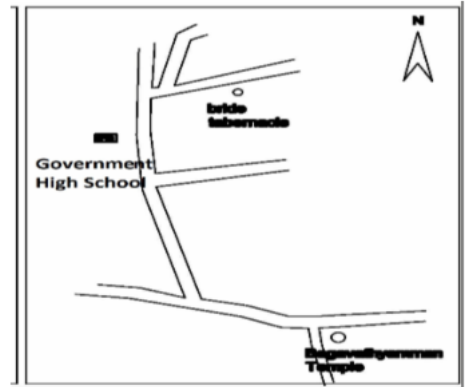

Google Map View

Polling Station Building Front View

Polling Station Front View

Cad View

Key MAP View

1 பெயர் : சனோஃபர் ஹசன் - தந்தையின் பெயர்: ஹசன் - வீட்டு எண் : 2/213 எ.தீரன் சின்னமலை நகர் வயது : 50 பாலினம் : ஆண்	NHH2179143 Photo is available	2 பெயர் : முத்துகுமார் - தந்தையின் பெயர்: சுப்பிரமணியம் - வீட்டு எண் : 3 வயது : 32 பாலினம் : ஆண்	NHH1109743 Photo is available	3 பெயர் : காஞ்சனா - தந்தையின் பெயர்: பெரியராஜன் - வீட்டு எண் : 3-70 வயது : 31 பாலினம் : பெண்	NHH1330034 Photo is available
4 பெயர் : ஞானசீலன் ஏ தந்தையின் பெயர்: ஏசுரன் வீட்டு எண் : 3/126 வயது : 71 பாலினம் : ஆண்	NHH2406155 Photo is available	5 பெயர் : லீலாபாய் ஞா கணவர் பெயர்: ஞானசீலன் வீட்டு எண் : 3/126-பீ வயது : 68 பாலினம் : பெண்	NHH2406148 Photo is available	6 பெயர் : லெட்சுமி கணவர் பெயர்: விஜயன் வீட்டு எண் : 3/216 வயது : 49 பாலினம் : பெண்	RVJ0786137 Photo is available
7 பெயர் : சங்கீதா விஜயன் தந்தையின் பெயர்: விஜயன் வீட்டு எண் : 3/216 வயது : 22 பாலினம் : பெண்	NHH3759552 Photo is available	8 பெயர் : மேகலா கணவர் பெயர்: ஜோதிமாரி வீட்டு எண் : 3/222 சி வயது : 37 பாலினம் : பெண்	WJB0909598 Photo is available	9 பெயர் : நித்யா செ கணவர் பெயர்: செல்வராஜ் வீட்டு எண் : 3/262 வயது : 39 பாலினம் : பெண்	NHH3630274 Photo is available
# 10 பெயர் : தர்யா தெ கணவர் பெயர்: சுகந்தன் வீட்டு எண் : 3/326 வயது : 35 பாலினம் : பெண்	NNH0434639 Photo is available	# 11 பெயர் : ரதிதேவி வெ கணவர் பெயர்: வெங்கட்ராமன் வீட்டு எண் : 3/326பி வயது : 63 பாலினம் : பெண்	FYL7794415 Photo is available	# 12 பெயர் : தமிழ்ச்செல்வி ஹ கணவர் பெயர்: ஹரிகிருஷ்ணன் வீட்டு எண் : 3/326பி வயது : 35 பாலினம் : பெண்	RTO1788983 Photo is available
# 13 பெயர் : ஹரிகிருஷ்ணன் வெ தந்தையின் பெயர்: வெங்கட்ராமன் வீட்டு எண் : 3/326பி வயது : 34 பாலினம் : ஆண்	RTO1788991 Photo is available	14 பெயர் : சந்திரகாந்தி கணவர் பெயர்: ரங்கசாமி வீட்டு எண் : 3/326 ஆர் வயது : 68 பாலினம் : பெண்	RTG1172493 Photo is available	15 பெயர் : சரண்யா தந்தையின் பெயர்: கிருஷ்ணன் வீட்டு எண் : 3/331-ஓய் வயது : 36 பாலினம் : பெண்	SRB0456400 Photo is available
16 பெயர் : அஜிஷ் குமார் ச தந்தையின் பெயர்: சந்திரன் கி வீட்டு எண் : 3/331-ஓய் வயது : 35 பாலினம் : ஆண்	RTG1288935 Photo is available	17 பெயர் : ஜனனி தந்தையின் பெயர்: துரைசாமி வீட்டு எண் : 3/332ஃ வயது : 28 பாலினம் : பெண்	RTG2266062 Photo is available	18 பெயர் : சுப்பிரமணியம் - தந்தையின் பெயர்: வெங்கிடசாமி - வீட்டு எண் : 4 வயது : 72 பாலினம் : ஆண்	NHH1109768 Photo is available
19 பெயர் : ரேணுகாதேவி - கணவர் பெயர்: சுப்பிரமணியம் - வீட்டு எண் : 4 வயது : 65 பாலினம் : பெண்	NHH1109776 Photo is available	20 பெயர் : இந்துஜா - தந்தையின் பெயர்: சக்திவேல் - வீட்டு எண் : 4-178 வயது : 30 பாலினம் : பெண்	NHH1330042 Photo is available	21 பெயர் : சசீலமணி த கணவர் பெயர்: தம்பிதுரை நா வீட்டு எண் : 4/183 இ வயது : 53 பாலினம் : பெண்	NHH2445450 Photo is available
22 பெயர் : லதா - கணவர் பெயர்: சேர்மப்பாண்டி - வீட்டு எண் : 4-191 வயது : 52 பாலினம் : பெண்	NHH1330067 Photo is available	23 பெயர் : பழனியம்மாள் - கணவர் பெயர்: பழனிச்சாமி - வீட்டு எண் : 6 வயது : 76 பாலினம் : பெண்	NHH1109784 Photo is available	24 பெயர் : தரணிபதி - தந்தையின் பெயர்: வேணுகோபால் - வீட்டு எண் : 6 வயது : 68 பாலினம் : ஆண்	NHH1109792 Photo is available
25 பெயர் : கண்ணன் - தந்தையின் பெயர்: ரெங்கராஜ் - வீட்டு எண் : 6 வயது : 64 பாலினம் : ஆண்	NHH1109826 Photo is available	26 பெயர் : ராஜலட்சுமி - கணவர் பெயர்: வேணுகோபால் - வீட்டு எண் : 6 வயது : 57 பாலினம் : பெண்	NHH1109834 Photo is available	27 பெயர் : ஜெயந்தி - கணவர் பெயர்: தரணிபதி - வீட்டு எண் : 6 வயது : 57 பாலினம் : பெண்	NHH1109842 Photo is available
28 பெயர் : முத்துபாண்டியன் - தந்தையின் பெயர்: பழனியப்பன் - வீட்டு எண் : 6 வயது : 56 பாலினம் : ஆண்	NHH1109859 Photo is available	29 பெயர் : சோமசுந்தரம் - தந்தையின் பெயர்: மந்திரியப்பன் - வீட்டு எண் : 6 வயது : 56 பாலினம் : ஆண்	NHH1109867 Photo is available	30 பெயர் : பஞ்சவர்ணம் - கணவர் பெயர்: பாரதி - வீட்டு எண் : 6 வயது : 54 பாலினம் : பெண்	NHH1109875 Photo is available