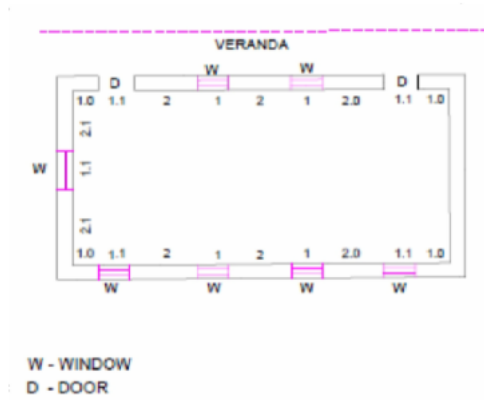

கையொப்பம்

Nazri Naksha

Google Map View

Polling Station Building Front View

Polling Station Front View

Cad View

Key MAP View

| | | | | | |
|---|----------------------------------|---|----------------------------------|---|----------------------------------|
| 1 பெயர் : நவந்தகிருஷ்ணன் - தந்தையின் பெயர்: நடராஜன் - வீட்டு எண் : 1 வயது : 76 பாலினம் : ஆண் | NHH0336990 Photo is available | 2 பெயர் : மணி - கணவர் பெயர்: ரங்கநாதன் - வீட்டு எண் : 1 வயது : 58 பாலினம் : பெண் | NHH1110188 Photo is available | 3 பெயர் : லதாமணி - கணவர் பெயர்: நாகராஜன் - வீட்டு எண் : 1 வயது : 51 பாலினம் : பெண் | NHH2643039 Photo is available |
| 4 பெயர் : பேபி ஷாலினி சின்னுசாமி தந்தையின் பெயர்: சின்னசாமி வீட்டு எண் : 1/100 ஏ வயது : 24 பாலினம் : பெண் | NHH3258084 Photo is available | 5 பெயர் : பாலசுந்தரம் - தந்தையின் பெயர்: சுப்ரமணியம் - வீட்டு எண் : 2 வயது : 65 பாலினம் : ஆண் | NHH2643047 Photo is available | 6 பெயர் : ரங்கநாதன் - தந்தையின் பெயர்: கோவிந்தராசு - வீட்டு எண் : 2 வயது : 62 பாலினம் : ஆண் | NHH2643054 Photo is available |
| 7 பெயர் : சந்திர வள்ளி - கணவர் பெயர்: மதிவாணன் - வீட்டு எண் : 2 வயது : 58 பாலினம் : பெண் | NHH1228212 Photo is available | 8 பெயர் : சரஸ்வதி - கணவர் பெயர்: பாலசுந்தரம் - வீட்டு எண் : 2 வயது : 57 பாலினம் : பெண் | NHH2643062 Photo is available | 9 பெயர் : கவிதா - தந்தையின் பெயர்: பாலசுந்தரம் - வீட்டு எண் : 2 வயது : 42 பாலினம் : பெண் | DHH6026827 Photo is available |
| 10 பெயர் : ஜீவானந்தம் - தந்தையின் பெயர்: பாலசுந்தரம் - வீட்டு எண் : 2 வயது : 41 பாலினம் : ஆண் | DHH5880828 Photo is available | 11 பெயர் : ஹரிஷ் நா தந்தையின் பெயர்: நாகராஜ் வீட்டு எண் : 2/79 வயது : 20 பாலினம் : ஆண் | NHH3760386 Photo is available | 12 பெயர் : ஜாபர் மு தந்தையின் பெயர்: முத்தலிப் வீட்டு எண் : 3/326ஏ வயது : 53 பாலினம் : ஆண் | NHH3396629 Photo is available |
| 13 பெயர் : அப்துல்சலீம் ஜா தந்தையின் பெயர்: ஜாபர் வீட்டு எண் : 3/326ஏ வயது : 30 பாலினம் : ஆண் | NHH3395365 Photo is available | 14 பெயர் : பிரகதீஸ்வரன் - தந்தையின் பெயர்: ராமசாமி - வீட்டு எண் : 4-23k வயது : 54 பாலினம் : ஆண் | NHH1377194 Photo is available | 15 பெயர் : பரமேஸ்வரி - தந்தையின் பெயர்: சற்குணம் - வீட்டு எண் : 4-53 வயது : 42 பாலினம் : பெண் | NHH0114934 Photo is available |
| 16 பெயர் : கனகராஜ் - தாயின் பெயர்: ராஜாத்தி - வீட்டு எண் : 4-65 வயது : 47 பாலினம் : ஆண் | NHH0115634 Photo is available | 17 பெயர் : வீரமணி - கணவர் பெயர்: சிங்காரவேலன் - வீட்டு எண் : 4-77A வயது : 41 பாலினம் : பெண் | NHH0115675 Photo is available | 18 பெயர் : பாப்பாள் - கணவர் பெயர்: செல்வராஜ் - வீட்டு எண் : 4-145-A வயது : 71 பாலினம் : பெண் | NHH0114918 Photo is available |
| 19 பெயர் : பாலுசாமி - தந்தையின் பெயர்: செல்வராஜ் - வீட்டு எண் : 4-145-A வயது : 42 பாலினம் : ஆண் | NHH0164384 Photo is available | 20 பெயர் : ராமலிங்கம் தந்தையின் பெயர்: பாலகிருஷ்ணன் - வீட்டு எண் : 4/149 வயது : 60 பாலினம் : ஆண் | NHH0115337 Photo is available | 21 பெயர் : ராஜாமணி - கணவர் பெயர்: முருகநாதசாமி - வீட்டு எண் : 4-149 வயது : 45 பாலினம் : பெண் | NHH0114926 Photo is available |
| 22 பெயர் : சுரேஷ்குமார் - தந்தையின் பெயர்: ராஜகோபால் - வீட்டு எண் : 4-160 வயது : 36 பாலினம் : ஆண் | NHH0114942 Photo is available | 23 பெயர் : தமிழ்செல்வி - கணவர் பெயர்: பாலசுப்பரமணியன் - வீட்டு எண் : 4-164 வயது : 44 பாலினம் : பெண் | NHH0114959 Photo is available | 24 பெயர் : ராஜம்மாள் ஞா கணவர் பெயர்: ஞானக்கண் வீட்டு எண் : 4/165 A வயது : 65 பாலினம் : பெண் | AXX1784859 Photo is available |
| 25 பெயர் : ரோஜஸ்வரி - கணவர் பெயர்: கோபால் - வீட்டு எண் : 4-172 வயது : 56 பாலினம் : பெண் | NHH0114975 Photo is available | 26 பெயர் : நவந்திபாபு - தந்தையின் பெயர்: சண்முகம் - வீட்டு எண் : 4-176B வயது : 36 பாலினம் : ஆண் | NHH0336628 Photo is available | 27 பெயர் : சத்தியபிரியா - கணவர் பெயர்: ரவிசுமார் - வீட்டு எண் : 4-181-F வயது : 43 பாலினம் : பெண் | NHH0114991 Photo is available |
| 28 பெயர் : ஆண்டாள் - கணவர் பெயர்: பாலகிருஷ்ணன் - வீட்டு எண் : 4-182-D வயது : 84 பாலினம் : பெண் | NHH0115006 Photo is available | 29 பெயர் : சிவரத்தினசாமி - தந்தையின் பெயர்: மருதப்பன் - வீட்டு எண் : 4-183A வயது : 77 பாலினம் : ஆண் | NHH0336958 Photo is available | 30 பெயர் : ராம்சதீஸ் - தந்தையின் பெயர்: சிவரத்தினசாமி - வீட்டு எண் : 4-183A வயது : 43 பாலினம் : ஆண் | NHH0336206 Photo is available |