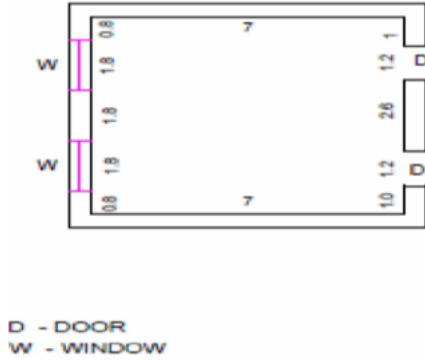

கையொப்பம்

Nazri Naksha

Google Map View

Polling Station Building Front View

Polling Station Front View

Cad View

Key MAP View

| | | | | | |
|---|----------------------------------|---|----------------------------------|---|----------------------------------|
| 1 பெயர் : சேர்மரதி - கணவர் பெயர்: ஜெயக்குமார் - வீட்டு எண் : 1 வயது : 41 பாலினம் : பெண் | NHH0978940 Photo is available | 2 பெயர் : தனலட்சுமி - கணவர் பெயர்: முத்துகுமார் - வீட்டு எண் : 1-6 வயது : 43 பாலினம் : பெண் | NHH0978874 Photo is available | 3 பெயர் : புஷ்பா - கணவர் பெயர்: தனபால் - வீட்டு எண் : 1-108 வயது : 40 பாலினம் : பெண் | NHH0115097 Photo is available |
| 4 பெயர் : ஆருங்குமார் சே தந்தையின் பெயர்: சே வீட்டு எண் : 1/186/ஏ7 வயது : 46 பாலினம் : ஆண் | NHH3770377 Photo is available | 5 பெயர் : பால்பாண்டி ஞா தாயின் பெயர்: பேச்சியம்மாள் - வீட்டு எண் : 1/186/ஏ7 வயது : 37 பாலினம் : ஆண் | HQR3203981 Photo is available | 6 பெயர் : கருப்பையா - தந்தையின் பெயர்: முத்தையா -- வீட்டு எண் : 1/191ஏ1 வயது : 67 பாலினம் : ஆண் | NHH0337220 Photo is available |
| 7 பெயர் : ஆனந்தி - கணவர் பெயர்: சிவக்குமார் - வீட்டு எண் : 1-193 வயது : 41 பாலினம் : பெண் | NHH2216729 Photo is available | 8 பெயர் : இசக்கிமுத்து - தந்தையின் பெயர்: சுப்பையநாடார் - வீட்டு எண் : 2 வயது : 65 பாலினம் : ஆண் | NHH0591719 Photo is available | 9 பெயர் : ஜான்சி ராணி கணவர் பெயர்: வீராசாமி - வீட்டு எண் : 2 வயது : 59 பாலினம் : பெண் | DHH3587904 Photo is available |
| 10 பெயர் : ஜெயகுமார் - தந்தையின் பெயர்: ராஜா - வீட்டு எண் : 2-3 வயது : 41 பாலினம் : ஆண் | NHH0978890 Photo is available | 11 பெயர் : பழனிச்சாமி - தந்தையின் பெயர்: கருப்புசாமி - வீட்டு எண் : 2-5 வயது : 70 பாலினம் : ஆண் | NHH2650919 Photo is available | 12 பெயர் : ராஜாமணி - கணவர் பெயர்: பழனிச்சாமி - வீட்டு எண் : 2-5 வயது : 60 பாலினம் : பெண் | NHH2650927 Photo is available |
| 13 பெயர் : கிருஷ்ணமுத்து தந்தையின் பெயர்: பாலசந்திரன் வீட்டு எண் : 2/115பீ வயது : 23 பாலினம் : ஆண் | NHH3321452 Photo is available | 14 பெயர் : ராஜதுரை - தந்தையின் பெயர்: கோபால் - வீட்டு எண் : 2-129A வயது : 52 பாலினம் : ஆண் | NHH0336115 Photo is available | 15 பெயர் : பிரியா கணவர் பெயர்: விஜயகுமார் வீட்டு எண் : 2/164 சி வயது : 30 பாலினம் : பெண் | NHH0122414 Photo is available |
| 16 பெயர் : அஷ்வயா தீப்தி கே தந்தையின் பெயர்: கண்ணன் கே வீட்டு எண் : 2/190B வயது : 27 பாலினம் : பெண் | ROG2169993 Photo is available | S 17 பெயர் : சீனீவாசன் - தந்தையின் பெயர்: பாலகிருஷ்ணன் - வீட்டு எண் : 2/221ஆட 1 வயது : 52 பாலினம் : ஆண் | NHH0276329 Photo is available | 18 பெயர் : சுப்பாத்தான் - கணவர் பெயர்: கருப்புச்சாமி - வீட்டு எண் : 3 வயது : 74 பாலினம் : பெண் | DHH3588514 Photo is available |
| 19 பெயர் : நாராயணசாமி - தந்தையின் பெயர்: கந்தசாமி - வீட்டு எண் : 3 வயது : 60 பாலினம் : ஆண் | NHH0591974 Photo is available | 20 பெயர் : ராம்தாஸ் - தந்தையின் பெயர்: ராமன் - வீட்டு எண் : 3 வயது : 59 பாலினம் : ஆண் | NHH0825612 Photo is available | 21 பெயர் : சண்முகவள்ளி - கணவர் பெயர்: நாராயணசாமி - வீட்டு எண் : 3 வயது : 53 பாலினம் : பெண் | NHH0591800 Photo is available |
| 22 பெயர் : சகுந்தலாமணி - தந்தையின் பெயர்: கருப்புச்சாமி - வீட்டு எண் : 3 வயது : 51 பாலினம் : பெண் | NHH2650935 Photo is available | 23 பெயர் : சுமதி - தந்தையின் பெயர்: கோபாலகிருஷ்ணன் - வீட்டு எண் : 3 வயது : 37 பாலினம் : பெண் | NHH0591909 Photo is available | 24 பெயர் : சிந்து மோ தந்தையின் பெயர்: மோகன்ராஜ் சு வீட்டு எண் : 3/20 வயது : 23 பாலினம் : பெண் | NHH3277753 Photo is available |
| 25 பெயர் : ஜெயகுமார் ஜெ தந்தையின் பெயர்: ஜெயச்சந்திரன் வீட்டு எண் : 3/32 வயது : 27 பாலினம் : ஆண் | NHH3534633 Photo is available | 26 பெயர் : ஆயிஷா ம கணவர் பெயர்: அப்துல் அலீம் க வீட்டு எண் : 3/33 IV-1 வயது : 39 பாலினம் : பெண் | NHH3788056 Photo is available | 27 பெயர் : பூர்ணிமா தந்தையின் பெயர்: பத்மநாபன் வீட்டு எண் : 3/81 வயது : 24 பாலினம் : பெண் | NHH3516051 Photo is available |
| 28 பெயர் : வேலுச்சாமி தந்தையின் பெயர்: பத்மநாபன் வீட்டு எண் : 3/81 வயது : 22 பாலினம் : ஆண் | NHH3516168 Photo is available | 29 பெயர் : மஞ்சுசா - கணவர் பெயர்: பாலாஜி - வீட்டு எண் : 3/103 வயது : 38 பாலினம் : பெண் | NHH0432682 Photo is available | 30 பெயர் : அஜீதா தந்தையின் பெயர்: சிவலிங்க பாண்டியன் வீட்டு எண் : 3/111 வயது : 21 பாலினம் : பெண் | NHH3521317 Photo is available |