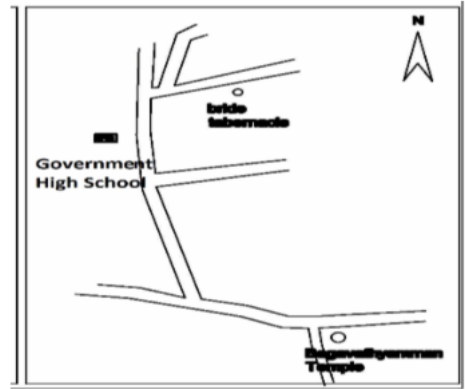

Key MAP View