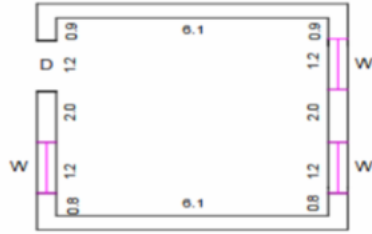

Google Map View

Polling Station Building Front View

Polling Station Front View

Cad View

D - DOOR  
 W - WINDOW

Key MAP View

1	BDZ3836996	பெயர் : தேவி கிருஷ்ணன் கணவர் பெயர்: கிருஷ்ணன் - வீட்டு எண் : 3/269 எஸ் 2 வயது : 59 பாலினம் : பெண்	Photo is available	2	RRN0011783	பெயர் : ஜேசுதாஸ் கஸ்பார் தந்தையின் பெயர்: கஸ்பார் வீட்டு எண் : 3/269 எஸ்-4 திருமால் நகர் வயது : 36 பாலினம் : ஆண்	Photo is available	3	JRT5678065	பெயர் : அமுதா - கணவர் பெயர்: ரங்கநாதன் - வீட்டு எண் : 3/331/ஏ11 வயது : 50 பாலினம் : பெண்	Photo is available
4	NHH3688280	பெயர் : சுபிதா ரா பெ கணவர் பெயர்: சரவணக்குமார் வீட்டு எண் : 3/331ஜே-4 வயது : 44 பாலினம் : பெண்	Photo is available	5	NHH0978510	பெயர் : அப்துல் கதீம் - தந்தையின் பெயர்: அப்துல் ரசீத் - வீட்டு எண் : 3/332 வயது : 57 பாலினம் : ஆண்	Photo is available	6	NHH0978502	பெயர் : ஷாகிரா பேகம் - கணவர் பெயர்: அப்துல் கதீம் - வீட்டு எண் : 3/332 வயது : 52 பாலினம் : பெண்	Photo is available
7	RTG2249670	பெயர் : சிட்டர்த் சீனிவாசன் தந்தையின் பெயர்: சீனிவாசன் - வீட்டு எண் : 3/333, வயது : 28 பாலினம் : ஆண்	Photo is available	8	NHH2653384	பெயர் : ஜெயப்பிரகாஷ் - தந்தையின் பெயர்: தம்பு வீட்டு எண் : 4/24 வயது : 50 பாலினம் : ஆண்	Photo is available	9	DHH3589058	பெயர் : அமுதா ஜெ கணவர் பெயர்: ஜெயப்பிரகாஷ் - வீட்டு எண் : 4/24 வயது : 46 பாலினம் : பெண்	Photo is available
10	NHH2653517	பெயர் : தாமோதரசாமி பெ தந்தையின் பெயர்: பெருமாள் - வீட்டு எண் : 4/29பீ வயது : 52 பாலினம் : ஆண்	Photo is available	11	DHH5881404	பெயர் : விஜயகுமார் பெ தந்தையின் பெயர்: பெருமாள் சாமி வீட்டு எண் : 4/29 பீ வயது : 46 பாலினம் : ஆண்	Photo is available	12	NHH3771730	பெயர் : பழனிவேல் சு தந்தையின் பெயர்: சுப்பிரமணியன் வீட்டு எண் : 4/105 சி வயது : 37 பாலினம் : ஆண்	Photo is available
13	DHH3588936	பெயர் : நீலாமணி - தந்தையின் பெயர்: ஈஸ்வரன் - வீட்டு எண் : 4/135 வயது : 39 பாலினம் : பெண்	Photo is available	14	NHH3788163	பெயர் : கிருபா தந்தையின் பெயர்: பாலசுப்ரமணியம் வீட்டு எண் : 4/135 வயது : 20 பாலினம் : பெண்	Photo is available	15	NHH2660983	பெயர் : சிவராஜ் ம தந்தையின் பெயர்: மரகதகோனார் - வீட்டு எண் : 4/148 வயது : 70 பாலினம் : ஆண்	Photo is available
16	NHH2660991	பெயர் : முத்துலட்சுமி சி கணவர் பெயர்: சிவராஜ் - வீட்டு எண் : 4/148 வயது : 65 பாலினம் : பெண்	Photo is available	17	NHH0978601	பெயர் : ராமச்சந்திரன் வெங்கிடசாமி தந்தையின் பெயர்: வெங்கிடசாமி - வீட்டு எண் : 4/182 ஜே வயது : 61 பாலினம் : ஆண்	Photo is available	18	NHH0978619	பெயர் : சரளாதேவி ராமச்சந்திரன் கணவர் பெயர்: ராமச்சந்திரன் - வீட்டு எண் : 4/182 ஜே வயது : 55 பாலினம் : பெண்	Photo is available
19	RTG4612495	பெயர் : ஷ்யாம் சுந்தர் ராஜேஷ் தந்தையின் பெயர்: ராஜேஷ் வீட்டு எண் : 4/190 இ1 வயது : 24 பாலினம் : ஆண்	Photo is available	20	YJV0896860	பெயர் : கிபஸ்த் தந்தையின் பெயர்: அந்துவான்எமின் வீட்டு எண் : 4/194/6 வயது : 26 பாலினம் : ஆண்	Photo is available	21	RIV3100898	பெயர் : அட்சயாபிரின்சி தந்தையின் பெயர்: ராஜாமணி வீட்டு எண் : 4/194/6 வயது : 25 பாலினம் : பெண்	Photo is available
22	NHH3517042	பெயர் : ராஜன் தந்தையின் பெயர்: பரமசிவம் வீட்டு எண் : 4/194 ஹெச் 15 வயது : 46 பாலினம் : ஆண்	Photo is available	23	NHH3517067	பெயர் : கோமதி ராஜன் கணவர் பெயர்: ராஜன் வீட்டு எண் : 4/194 ஹெச் 15 வயது : 35 பாலினம் : பெண்	Photo is available	24	NHH3723186	பெயர் : யஞ்சிய ரூபினி க தாயின் பெயர்: கண்ணகி க வீட்டு எண் : 4/198ஏ வயது : 24 பாலினம் : பெண்	Photo is available
25	KXQ2560290	பெயர் : லில்லிமலர் - கணவர் பெயர்: பென்ட்ராஜ் - வீட்டு எண் : 4/201-ஏ வயது : 54 பாலினம் : பெண்	Photo is available	26	NHH3686342	பெயர் : சேகர் சக்கரை பிள்ளை தந்தையின் பெயர்: சக்கரை பிள்ளை வீட்டு எண் : 4/201/ஜே1 வயது : 55 பாலினம் : ஆண்	Photo is available	27	KXQ2560282	பெயர் : பென்ட் ராஜ் - தந்தையின் பெயர்: தாமஸ் - வீட்டு எண் : 4/201இஜட்-ஏ வயது : 58 பாலினம் : ஆண்	Photo is available
28	ROG0033738	பெயர் : ராஜேஷ்வரி - கணவர் பெயர்: இளங்கோவன் - வீட்டு எண் : 4/202-0 வயது : 60 பாலினம் : பெண்	Photo is available	29	NHH3690559	பெயர் : ராஜேந்தரன் குருசாமி இதரர் பெயர்: ராஜேஷ்வரி வீட்டு எண் : 4/202-2ஹெச் வயது : 68 பாலினம் : ஆண்	Photo is available	30	NHH3690567	பெயர் : ராஜேஷ்வரி ராஜேந்தரன் ராஜேந்தரன் கணவர் பெயர்: ராஜேந்தரன் வீட்டு எண் : 4/202-2ஹெச் வயது : 65 பாலினம் : பெண்	Photo is available