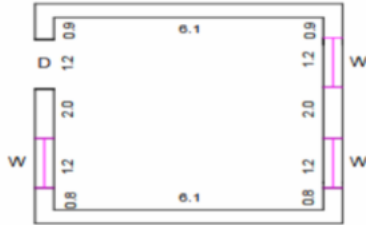

Google Map View

Polling Station Building Front View

Polling Station Front View

Cad View

D - DOOR
W - WINDOW

Key MAP View

1 பெயர் : ஐஸ்டின் தந்தையின் பெயர்: ஏழில் வீட்டு எண் : 2/184 வயது : 38 பாலினம் : ஆண் Photo is available	NHH3214509	2 பெயர் : கார்த்திகேயன் ரா தந்தையின் பெயர்: ராமலிங்கம் வீட்டு எண் : 2/212 கே-2 வயது : 24 பாலினம் : ஆண் Photo is available	NHH3318128	3 பெயர் : லோகநாயகி - கணவர் பெயர்: ராஜாமணி - வீட்டு எண் : 2-250B வயது : 65 பாலினம் : பெண் Photo is available	NHH0979641
4 பெயர் : மகேஷ் குமார் - தந்தையின் பெயர்: ரங்கநாதன் - வீட்டு எண் : 2-250B வயது : 53 பாலினம் : ஆண் Photo is available	NHH0979658	5 பெயர் : உமாமகேஷ்வரி - கணவர் பெயர்: மகேஷ்குமார் - வீட்டு எண் : 2-250B வயது : 49 பாலினம் : பெண் Photo is available	NHH0979666	6 பெயர் : வெங்கட சுப்ரமணியம் - தந்தையின் பெயர்: சந்திரமவுலி - வீட்டு எண் : 3 வயது : 82 பாலினம் : ஆண் Photo is available	NHH0529347
7 பெயர் : பத்மலோசனி - கணவர் பெயர்: வெங்கிடபதி - வீட்டு எண் : 3 வயது : 78 பாலினம் : பெண் Photo is available	NHH0529263	8 பெயர் : நாகேஸ்வரி - கணவர் பெயர்: வெங்கட சுப்ரமணியம் - வீட்டு எண் : 3 வயது : 77 பாலினம் : பெண் Photo is available	NHH0529321	9 பெயர் : நாகப்பிரசாந்தி - கணவர் பெயர்: வேனு மாதவ் - வீட்டு எண் : 3 வயது : 77 பாலினம் : பெண் Photo is available	NHH0529339
10 பெயர் : விஜயகுமார் - தந்தையின் பெயர்: புருஷோத்தமன் - வீட்டு எண் : 3 வயது : 58 பாலினம் : ஆண் Photo is available	NHH0529271	11 பெயர் : ஜெயசிம்மா - தந்தையின் பெயர்: சுந்தரராஜன் - வீட்டு எண் : 3 வயது : 56 பாலினம் : ஆண் Photo is available	NHH1018944	12 பெயர் : வேனு மாதவ் - தந்தையின் பெயர்: வெங்கட சுப்ரமணியம் - வீட்டு எண் : 3 வயது : 53 பாலினம் : ஆண் Photo is available	NHH0529313
13 பெயர் : ஹேமலதா - கணவர் பெயர்: விஜயகுமார் - வீட்டு எண் : 3 வயது : 52 பாலினம் : பெண் Photo is available	NHH0529289	14 பெயர் : பிரதீப்குமார் - தந்தையின் பெயர்: திவாகரன் - வீட்டு எண் : 3 வயது : 47 பாலினம் : ஆண் Photo is available	NHH0529222	15 பெயர் : பபிதா - கணவர் பெயர்: பிரதீப்குமார் - வீட்டு எண் : 3 வயது : 42 பாலினம் : பெண் Photo is available	NHH0529230
16 பெயர் : ஹரி தந்தையின் பெயர்: பழனிசாமி வீட்டு எண் : 3-1பீ வயது : 42 பாலினம் : ஆண் Photo is available	NHH2348183	17 பெயர் : சுவேதா தந்தையின் பெயர்: புருஷோத்தமன் வீட்டு எண் : 3-5 வயது : 26 பாலினம் : பெண் Photo is available	NHH2331825	18 பெயர் : ஹர்ஷவர்தீந் தந்தையின் பெயர்: செளந்தரராஜன் வீட்டு எண் : 3-5 வயது : 25 பாலினம் : பெண் Photo is available	NHH2331809
19 பெயர் : வித்யா கணவர் பெயர்: பிரபாகர் வீனுஸ் ராஜ் வீட்டு எண் : 3-24 வயது : 34 பாலினம் : பெண் Photo is available	NHH2348233	20 பெயர் : மணி சந்திரன் தந்தையின் பெயர்: டந்நளீ வீட்டு எண் : 3/28 வயது : 41 பாலினம் : ஆண் Photo is available	NHH3214525	21 பெயர் : மாசிலாமணி தந்தையின் பெயர்: சுந்தரம் வீட்டு எண் : 3/29 வயது : 24 பாலினம் : பெண் Photo is available	NHH3318003
22 பெயர் : பாலகுமார் - தந்தையின் பெயர்: செல்லதுரை - வீட்டு எண் : 3-60 வயது : 30 பாலினம் : ஆண் Photo is available	NHH1324722	23 பெயர் : சங்கீதா தந்தையின் பெயர்: பத்தரசாமி வீட்டு எண் : 3/66பீ வயது : 26 பாலினம் : பெண் Photo is available	NHH3318011	24 பெயர் : அருள் குமார் தந்தையின் பெயர்: ஆறுமுகம் வீட்டு எண் : 3/75 வயது : 35 பாலினம் : ஆண் Photo is available	NHH3214426
25 பெயர் : சுபாஷ் தந்தையின் பெயர்: குணசேகரன் வீட்டு எண் : 3 77 எ வயது : 27 பாலினம் : ஆண் Photo is available	NHH2348126	26 பெயர் : ரங்கநாதன் தந்தையின் பெயர்: ரமசாமி வீட்டு எண் : 3-78ஏ வயது : 48 பாலினம் : ஆண் Photo is available	NHH2348100	27 பெயர் : மாசிலாமணி கணவர் பெயர்: ரங்கநாதன் வீட்டு எண் : 3-78ஏ வயது : 43 பாலினம் : பெண் Photo is available	NHH2348209
28 பெயர் : ஜெயபிரகாஷ் - தந்தையின் பெயர்: தங்கவேலு - வீட்டு எண் : 3-84D வயது : 44 பாலினம் : ஆண் Photo is available	NHH0979724	29 பெயர் : மணிமேகலை - தந்தையின் பெயர்: தம்புராஜ் - வீட்டு எண் : 3-97 வயது : 30 பாலினம் : பெண் Photo is available	NHH1324730	30 பெயர் : சத்தீஸ்வரி வி கணவர் பெயர்: விஸ்வநாதன் - வீட்டு எண் : 3-98 வயது : 45 பாலினம் : பெண் Photo is available	NHH0979633