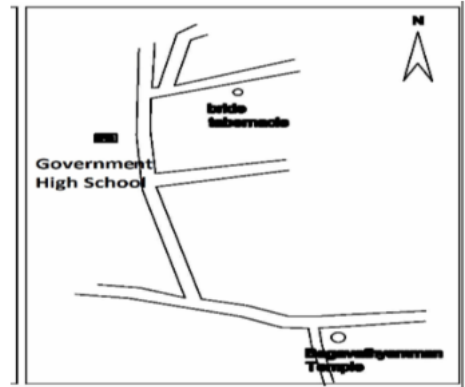

Key MAP View