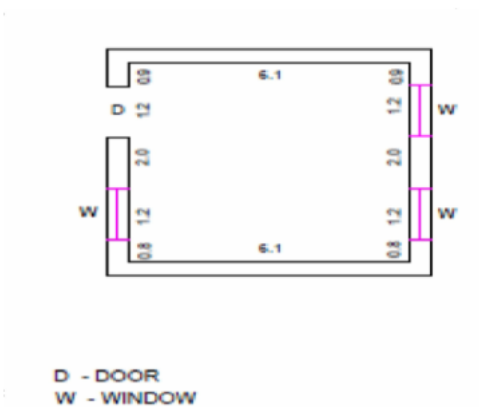

Google Map View

Polling Station Building Front View

Polling Station Front View

Cad View

Key MAP View

1 பெயர் : கமலம் தாயின் பெயர்: முருகேஷ் வீட்டு எண் : 2/210 வயது : 53 பாலினம் : பெண் Photo is available	NHH3407038	2 பெயர் : ஹரிஷ் தந்தையின் பெயர்: முருகேஷ் வீட்டு எண் : 2/210 வயது : 33 பாலினம் : ஆண் Photo is available	NHH3408598	3 பெயர் : மணிகண்டன் பால்குமார் தந்தையின் பெயர்: பால்குமார் - வீட்டு எண் : 2/216 கே7,நாடுபாளையம்,வஆர்22 வயது : 33 பாலினம் : ஆண் Photo is available	YNK0675413
4 பெயர் : பவித்ரா தந்தையின் பெயர்: நாகராஜ் வீட்டு எண் : 2/216 கே7,வஆர்22 வயது : 31 பாலினம் : பெண் Photo is available	XSS1670702	5 பெயர் : சிவராஜ் - தந்தையின் பெயர்: கண்ணப்பன் - வீட்டு எண் : 3-1-E வயது : 47 பாலினம் : ஆண் Photo is available	NHH1325307	6 பெயர் : சந்தோஷ் குமார் தந்தையின் பெயர்: நாராயணா சாமி வீட்டு எண் : 3/9ஏ வயது : 28 பாலினம் : ஆண் Photo is available	NHH3186996
7 பெயர் : கலையரசி கணவர் பெயர்: கண்ணன் வீட்டு எண் : 3/34 வயது : 36 பாலினம் : பெண் Photo is available	NHH3187044	8 பெயர் : மலர்விழி கணவர் பெயர்: மோகன்ராஜ் வீட்டு எண் : 3/35எ வயது : 48 பாலினம் : பெண் Photo is available	NHH3322765	9 பெயர் : தயாநிதி ஜெயபாலன் தந்தையின் பெயர்: ஜெயபாலன் வீட்டு எண் : 3/95சி வயது : 21 பாலினம் : ஆண் Photo is available	NHH3648920
10 பெயர் : கோபால் வெள்ளியங்கிரி தந்தையின் பெயர்: வெள்ளியங்கிரி வீட்டு எண் : 3/98 வயது : 60 பாலினம் : ஆண் Photo is available	NHH3322732	11 பெயர் : பாக்கியம் கோபால் கணவர் பெயர்: கோபால் வீட்டு எண் : 3/98 வயது : 55 பாலினம் : பெண் Photo is available	NHH3322476	12 பெயர் : அருணா தாயின் பெயர்: கலையரசி வீட்டு எண் : 3/101பீ வயது : 28 பாலினம் : பெண் Photo is available	NHH3186970
13 பெயர் : கீர்த்தனா தந்தையின் பெயர்: நாகராஜ் வீட்டு எண் : 3/101 பீ வயது : 25 பாலினம் : பெண் Photo is available	NHH3187069	14 பெயர் : ராதா கணவர் பெயர்: விமல்ராஜ் வீட்டு எண் : 3/120பீ வயது : 54 பாலினம் : பெண் Photo is available	NHH3187085	15 பெயர் : சித்ரா கணவர் பெயர்: லோகநாதன் வீட்டு எண் : 3/123 வயது : 27 பாலினம் : பெண் Photo is available	NHH3187036
16 பெயர் : லோகநாதன் தந்தையின் பெயர்: சந்திரன் வீட்டு எண் : 3/123 பீ வயது : 34 பாலினம் : ஆண் Photo is available	NHH3187002	17 பெயர் : பூ வி சுவேதா தந்தையின் பெயர்: க விஜய குமார் வீட்டு எண் : 3/124 ஏ,நீலமணி இல்லம் வயது : 19 பாலினம் : பெண் Photo is available	NHH3793874	18 பெயர் : இராஜதுரை - தந்தையின் பெயர்: கோபால் - வீட்டு எண் : 3-129-A வயது : 52 பாலினம் : ஆண் Photo is available	NHH1325158
19 பெயர் : கல்பனா - கணவர் பெயர்: இராஜதுரை - வீட்டு எண் : 3-129-A வயது : 47 பாலினம் : பெண் Photo is available	NHH1325513	20 பெயர் : வளர்மதி அ கணவர் பெயர்: அருள்ராஜ் க வீட்டு எண் : 3/129-ஏ வயது : 37 பாலினம் : பெண் Photo is available	AXX0872887	21 பெயர் : பூவரசன் தந்தையின் பெயர்: பழனிதுரை வீட்டு எண் : 3/131 வயது : 24 பாலினம் : ஆண் Photo is available	NHH3322567
22 பெயர் : குமாரவேல் தந்தையின் பெயர்: பழனிதுரை வீட்டு எண் : 3/131 வயது : 23 பாலினம் : ஆண் Photo is available	NHH3322559	23 பெயர் : ஷண்முகப்பரியா - தாயின் பெயர்: கிருஷ்ணகுமாரி - வீட்டு எண் : 3-132 வயது : 29 பாலினம் : பெண் Photo is available	NHH1325356	24 பெயர் : மோனிஷா தாயின் பெயர்: கிருஷ்ணகுமாரி வீட்டு எண் : 3/132 வயது : 26 பாலினம் : பெண் Photo is available	NHH2340594
25 பெயர் : மலர் ப கணவர் பெயர்: பக்கிரிசாமி வீட்டு எண் : 3/143 வயது : 57 பாலினம் : பெண் Photo is available	NHH3586039	26 பெயர் : பிரியதர்ஷினி - கணவர் பெயர்: நித்யாநந்தன் - வீட்டு எண் : 3-150 வயது : 32 பாலினம் : பெண் Photo is available	NHH1325554	27 பெயர் : ராமச்சந்திரன் - தந்தையின் பெயர்: கோவிந்தராஜ் - வீட்டு எண் : 3-153-a வயது : 37 பாலினம் : ஆண் Photo is available	NHH1325166
28 பெயர் : கிருத்திகா - கணவர் பெயர்: தனசேகரன் - வீட்டு எண் : 3-175 வயது : 34 பாலினம் : பெண் Photo is available	NHH1689876	29 பெயர் : கிஷோர் தந்தையின் பெயர்: ரவிசந்தரன் வீட்டு எண் : 3/180 வயது : 25 பாலினம் : ஆண் Photo is available	NHH3744372	30 பெயர் : பத்மா தேவி கணவர் பெயர்: லஹா ராம்குமார் வீட்டு எண் : 3/180e வயது : 26 பாலினம் : பெண் Photo is available	NHH3440302