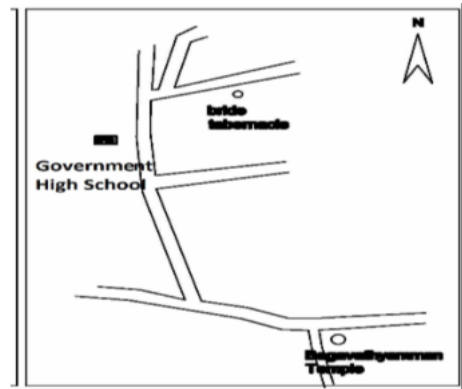

Key MAP View