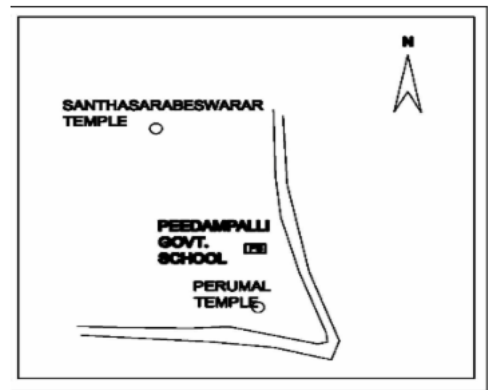

Key MAP View