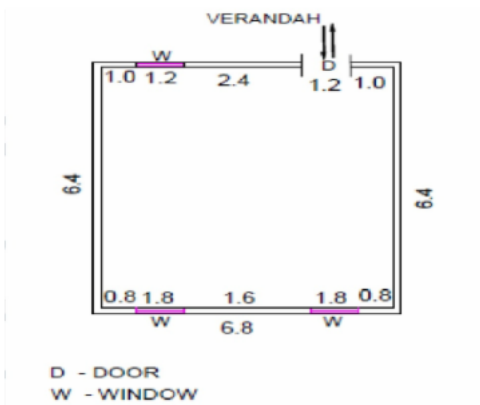

கையொப்பம்

Nazri Naksha

Google Map View

Polling Station Building Front View

Polling Station Front View

Cad View

Key MAP View

| | | | | | |
|--|----------------------------------|--|----------------------------------|---|----------------------------------|
| 1 பெயர் : கார்த்திகேயன் - தந்தையின் பெயர்: கதிர்வேல் - வீட்டு எண் : 1 வயது : 34 பாலினம் : ஆண் | NHH0453209 Photo is available | 2 பெயர் : ராஜ்குமார் - தந்தையின் பெயர்: கருப்புசாமி - வீட்டு எண் : 1/108 ஓய்5 வயது : 34 பாலினம் : ஆண் | RTG1840503 Photo is available | 3 பெயர் : மணிமாலா - தந்தையின் பெயர்: முத்தையா - வீட்டு எண் : 1/108 ஓய்5 வயது : 30 பாலினம் : பெண் | RCP0855015 Photo is available |
| S 4 பெயர் : அபி கி தந்தையின் பெயர்: கிருஷ்ணகுமார் கோ ர வீட்டு எண் : 2/5 ஜீ வயது : 19 பாலினம் : பெண் | NHH3741501 Photo is available | 5 பெயர் : ரா கலாமணி கணவர் பெயர்: ராமசாமி வீட்டு எண் : 2/7கே8 வயது : 70 பாலினம் : பெண் | NHH3745320 Photo is available | 6 பெயர் : இந்திரானி - கணவர் பெயர்: கோபாலகிருஷ்ணன் - வீட்டு எண் : 3-17a வயது : 50 பாலினம் : பெண் | NHH0829549 Photo is available |
| 7 பெயர் : மாரிமுத்து - தந்தையின் பெயர்: வெள்ளச்சாமி - வீட்டு எண் : 3-29A வயது : 43 பாலினம் : ஆண் | NHH1230762 Photo is available | 8 பெயர் : திரவியம் - தாயின் பெயர்: மாரிமுத்து - வீட்டு எண் : 3-29A வயது : 39 பாலினம் : ஆண் | NHH1230770 Photo is available | 9 பெயர் : சீதாலட்சுமி மா தந்தையின் பெயர்: மாரிமுத்து வெ வீட்டு எண் : 3/29எ வயது : 20 பாலினம் : பெண் | NHH3766896 Photo is available |
| 10 பெயர் : தியாகேசன் - தந்தையின் பெயர்: காளீ முத்த - வீட்டு எண் : 3-43 வயது : 42 பாலினம் : ஆண் | NHH0829226 Photo is available | 11 பெயர் : சபாபதி தந்தையின் பெயர்: சின்னசாமி - வீட்டு எண் : 3/52 வயது : 41 பாலினம் : ஆண் | DHH3618790 Photo is available | 12 பெயர் : அருண் குமார் - தந்தையின் பெயர்: தவமணி - வீட்டு எண் : 3-59 வயது : 32 பாலினம் : ஆண் | NHH0828970 Photo is available |
| 13 பெயர் : சரண்ய தேவி ஸ் தந்தையின் பெயர்: சுந்தரராஜ் ச வீட்டு எண் : 3/71 வயது : 21 பாலினம் : பெண் | NHH3614302 Photo is available | 14 பெயர் : காளியம்மாள் - கணவர் பெயர்: மாணிக்கம் - வீட்டு எண் : 3-89 வயது : 60 பாலினம் : பெண் | NHH1230820 Photo is available | 15 பெயர் : தேவராஜ் - தந்தையின் பெயர்: வெங்குடுசாமி - வீட்டு எண் : 3/101ஏ வயது : 62 பாலினம் : ஆண் | NHH1229699 Photo is available |
| 16 பெயர் : அம்சவேணி - கணவர் பெயர்: தேவராஜ் - வீட்டு எண் : 3/101ஏ வயது : 54 பாலினம் : பெண் | NHH1229681 Photo is available | 17 பெயர் : ரஜனி - கணவர் பெயர்: பாபு பிரசாதுகுமார் - வீட்டு எண் : 3-116-பீ4-இ4 வயது : 47 பாலினம் : பெண் | NHH0946723 Photo is available | 18 பெயர் : விகாசினி - தந்தையின் பெயர்: நித்தியானந்தன் - வீட்டு எண் : 3-153 வயது : 30 பாலினம் : பெண் | NHH1113034 Photo is available |
| 19 பெயர் : ஆழ்வ கணவர் பெயர்: யுவராஜ் வீட்டு எண் : 3/165 வயது : 30 பாலினம் : பெண் | NHH2379147 Photo is available | 20 பெயர் : தீபக் - தந்தையின் பெயர்: சக்திவேல் - வீட்டு எண் : 3/177 வயது : 30 பாலினம் : ஆண் | WDZ1480136 Photo is available | 21 பெயர் : தங்ககுமார் - தந்தையின் பெயர்: பெரியசாமி நாடார் - வீட்டு எண் : 4 வயது : 36 பாலினம் : ஆண் | NHH0829481 Photo is available |
| 22 பெயர் : ஆஸ்டின் பிரான்சிஸ் - தந்தையின் பெயர்: பிரான்சிஸ் - வீட்டு எண் : 4-5 வயது : 46 பாலினம் : ஆண் | NHH1230846 Photo is available | 23 பெயர் : டொனியா - கணவர் பெயர்: ஆஸ்டின் பிரான்சிஸ் - வீட்டு எண் : 4-5 வயது : 45 பாலினம் : பெண் | NHH1230853 Photo is available | 24 பெயர் : த மஞ்சளா கணவர் பெயர்: தமிழ்செல்வன் வீட்டு எண் : 4/9 வயது : 46 பாலினம் : பெண் | NHH3536000 Photo is available |
| 25 பெயர் : ஸ்ரீஹரி - தந்தையின் பெயர்: வெங்கடபதி - வீட்டு எண் : 4-9 வயது : 37 பாலினம் : ஆண் | NHH2736833 Photo is available | 26 பெயர் : கார்த்திக் தந்தையின் பெயர்: கர்ணன் வீட்டு எண் : 4/9 வயது : 26 பாலினம் : ஆண் | NHH3523479 Photo is available | 27 பெயர் : பாலாஜி தந்தையின் பெயர்: தமிழ்செல்வன் வீட்டு எண் : 4/9 வயது : 26 பாலினம் : ஆண் | NHH3523495 Photo is available |
| S 28 பெயர் : வித்யா - தந்தையின் பெயர்: தாமோதரசாமி - வீட்டு எண் : 4-10A வயது : 43 பாலினம் : பெண் | DHH5909163 Photo is available | 29 பெயர் : நவமணி - தந்தையின் பெயர்: ஆறுச்சாமி - வீட்டு எண் : 4-10A வயது : 40 பாலினம் : பெண் | DHH5909189 Photo is available | S 30 பெயர் : சபிதா - தந்தையின் பெயர்: தாமோதரசாமி - வீட்டு எண் : 4-10A வயது : 38 பாலினம் : பெண் | DHH5909171 Photo is available |