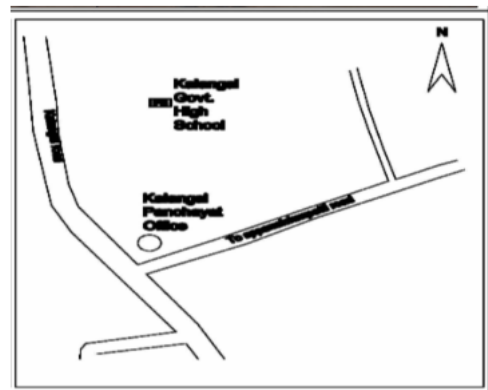

Key MAP View