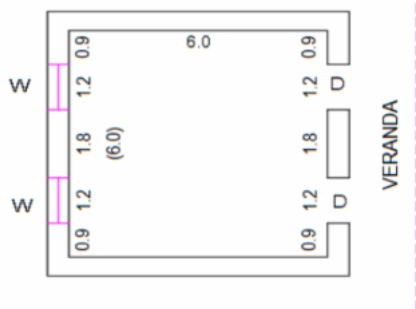

கையொப்பம்

Nazri Naksha

Google Map View

Polling Station Building Front View

Polling Station Front View

Cad View

Key MAP View

| | | | | | |
|---|----------------------------------|---|----------------------------------|--|----------------------------------|
| 1 பெயர் : பாலாமணி - கணவர் பெயர்: செளந்தராஜன் வீட்டு எண் : 1/113-ஏ வயது : 42 பாலினம் : பெண் | DHH3625555 Photo is available | 2 பெயர் : மணிகண்டன் ந தந்தையின் பெயர்: நடராஜ் வீட்டு எண் : 2/3எம்எல்ஜி-21 வயது : 21 பாலினம் : ஆண் | NHH3706181 Photo is available | 3 பெயர் : பூஜா ஸ்ரீ தந்தையின் பெயர்: நடராஜ் வீட்டு எண் : 2/3-எம்எல்ஜி-21 வயது : 25 பாலினம் : பெண் | RTG3969169 Photo is available |
| 4 பெயர் : நவீன் குமார் நா தந்தையின் பெயர்: நாகராஜ் வீட்டு எண் : 2/71-எ வயது : 20 பாலினம் : ஆண் | NHH3781598 Photo is available | 5 பெயர் : உமா மகேஸ்வரி ச கணவர் பெயர்: சதீஷ்குமார் வீட்டு எண் : 2/95 வயது : 27 பாலினம் : பெண் | NHH3739778 Photo is available | 6 பெயர் : கால்யா ம கணவர் பெயர்: முத்துகுமார் வீட்டு எண் : 2-120 வயது : 24 பாலினம் : பெண் | NHH3775798 Photo is available |
| # 7 பெயர் : வீரலட்சுமி வீ தந்தையின் பெயர்: வீரபாண்டியன் - வீட்டு எண் : 2/138 வயது : 31 பாலினம் : பெண் | NPS0690875 Photo is available | 8 பெயர் : மதியழகன் - தந்தையின் பெயர்: செல்லப்பா - வீட்டு எண் : 2/138 வயது : 31 பாலினம் : ஆண் | NPS0689737 Photo is available | 9 பெயர் : சலேவா தந்தையின் பெயர்: சண்முகம் வீட்டு எண் : 2/145/டி வயது : 22 பாலினம் : பெண் | NHH3447000 Photo is available |
| 10 பெயர் : பழனிசாமி ராமண்ணன் தந்தையின் பெயர்: ராமசாமி - வீட்டு எண் : 2/173 வயது : 50 பாலினம் : ஆண் | DHH1544329 Photo is available | 11 பெயர் : நந்தீஷ் ப தந்தையின் பெயர்: பழனிசாமி வீட்டு எண் : 2/173 வயது : 19 பாலினம் : ஆண் | NHH3702230 Photo is available | 12 பெயர் : பூவேந்திரன் சதாசிவன் தாயின் பெயர்: சுப்புலட்சுமி எஸ் வீட்டு எண் : 2/174 வயது : 21 பாலினம் : ஆண் | NHH3703584 Photo is available |
| 13 பெயர் : பழனிசாமி - தந்தையின் பெயர்: பெருமாள் - வீட்டு எண் : 2/187 வயது : 70 பாலினம் : ஆண் | JRT4299640 Photo is available | 14 பெயர் : ராஜாமணி - கணவர் பெயர்: பழனிசாமி - வீட்டு எண் : 2/187 வயது : 60 பாலினம் : பெண் | JRT4299632 Photo is available | 15 பெயர் : வீரமணி - கணவர் பெயர்: ஆறுச்சாமி - வீட்டு எண் : 2/187 வயது : 46 பாலினம் : பெண் | DHH1722065 Photo is available |
| 16 பெயர் : தீனா பிரசாந்த் தந்தையின் பெயர்: ஆறுச்சாமி வீட்டு எண் : 2/187 வயது : 24 பாலினம் : ஆண் | NHH3211398 Photo is available | 17 பெயர் : தமிழ்செல்வன் - தந்தையின் பெயர்: வீரமணி - வீட்டு எண் : 2/187-பி வயது : 27 பாலினம் : ஆண் | NHH2219764 Photo is available | 18 பெயர் : நாகராஜ் - தந்தையின் பெயர்: ஆறுமுகம் - வீட்டு எண் : 2/194 வயது : 54 பாலினம் : ஆண் | JBR4787073 Photo is available |
| 19 பெயர் : குபேஷ்வரன் நாகராஜ் தந்தையின் பெயர்: நாகராஜ் வீட்டு எண் : 2/194 வயது : 23 பாலினம் : ஆண் | NHH3723475 Photo is available | 20 பெயர் : ஜீவிதா நாகராஜ் தந்தையின் பெயர்: நாகராஜ் வீட்டு எண் : 2/194 வயது : 21 பாலினம் : பெண் | NHH3725892 Photo is available | 21 பெயர் : மணிவண்ணன் - தந்தையின் பெயர்: ஸ்ரீரங்கன் - வீட்டு எண் : 2/196 வயது : 41 பாலினம் : ஆண் | JRT2078475 Photo is available |
| 22 பெயர் : ஸ்ரீமஹா ரா தந்தையின் பெயர்: ராஜேந்திரன் வீட்டு எண் : 2/204 வயது : 21 பாலினம் : பெண் | NHH3723640 Photo is available | 23 பெயர் : ப பாலமுருகன் தந்தையின் பெயர்: பழனி வீட்டு எண் : 2/211 வயது : 40 பாலினம் : ஆண் | NHH3788106 Photo is available | 24 பெயர் : கண்ணன் எலி ஸ் தாயின் பெயர்: ரீமா சுரேஷ் வீட்டு எண் : 2/213ஏ வயது : 27 பாலினம் : ஆண் | UAH0925545 Photo is available |
| 25 பெயர் : பிரவீன்குமார் தந்தையின் பெயர்: ராமகிருஷ்ணன் வீட்டு எண் : 2/213ஏ வயது : 26 பாலினம் : ஆண் | RTG3973336 Photo is available | 26 பெயர் : நந்தினி ரா தந்தையின் பெயர்: ராமகிருஷ்ணன் வீட்டு எண் : 2/213அ வயது : 20 பாலினம் : பெண் | NHH3719911 Photo is available | 27 பெயர் : திவ்யா - தந்தையின் பெயர்: பாலசுப்பிரமணியன் - வீட்டு எண் : 2/230-பி வயது : 30 பாலினம் : பெண் | NHH1614619 Photo is available |
| 28 பெயர் : நாகராஜ் - தந்தையின் பெயர்: கிருஷ்ணன் - வீட்டு எண் : 2/230 வயது : 62 பாலினம் : ஆண் | NHH2746675 Photo is available | 29 பெயர் : கார்த்திகேயன் - தந்தையின் பெயர்: நாகராஜ் - வீட்டு எண் : 2/230 வயது : 37 பாலினம் : ஆண் | DHH5890694 Photo is available | 30 பெயர் : துர்காதேவி - தந்தையின் பெயர்: மணியப்பன் - வீட்டு எண் : 2/230-பி வயது : 33 பாலினம் : பெண் | NHH0981589 Photo is available |