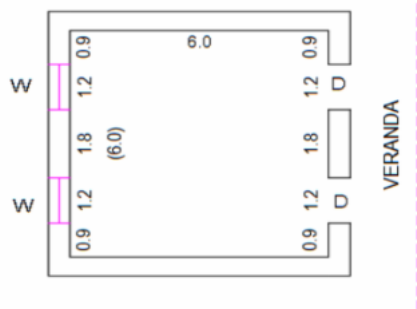

கையொப்பம்

Nazri Naksha

Google Map View

Polling Station Building Front View

Polling Station Front View

Cad View

Key MAP View

| | | | | | |
|--|------------|--|------------|--|------------|
| 1 பெயர் : வேலுமணி - தந்தையின் பெயர்: கிருஷ்ணசாமி - வீட்டு எண் : 1-62 வயது : 45 பாலினம் : பெண் Photo is available | NHH0278978 | S 2 பெயர் : நந்தினி - கணவர் பெயர்: சசிக்குமார் வீட்டு எண் : 1/98 வயது : 39 பாலினம் : பெண் Photo is available | NHH0278895 | 3 பெயர் : அருண் குமார் - தந்தையின் பெயர்: ராமச்சந்திரன் - வீட்டு எண் : 1-128 வயது : 35 பாலினம் : ஆண் Photo is available | NHH0279208 |
| 4 பெயர் : கீதாபிரியா - கணவர் பெயர்: ராஜ்குமார் - வீட்டு எண் : 1-184 வயது : 36 பாலினம் : பெண் Photo is available | NHH0981597 | 5 பெயர் : ரவிச்சந்திரன் - தந்தையின் பெயர்: வெங்கிடபதி - வீட்டு எண் : 1/273 ஏ வயது : 51 பாலினம் : ஆண் Photo is available | NHH0833640 | 6 பெயர் : கணேசன் - தந்தையின் பெயர்: ராமசாமி - வீட்டு எண் : 1x வயது : 51 பாலினம் : ஆண் Photo is available | NHH0833715 |
| 7 பெயர் : அமுதாதேவி - கணவர் பெயர்: நாகராஜன் - வீட்டு எண் : 1x வயது : 49 பாலினம் : பெண் Photo is available | NHH0833814 | 8 பெயர் : லட்சுமி - கணவர் பெயர்: கணேசன் - வீட்டு எண் : 1x வயது : 43 பாலினம் : பெண் Photo is available | NHH0834010 | 9 பெயர் : அமிர்தம் - தந்தையின் பெயர்: ரங்கநாதன் - வீட்டு எண் : 1x வயது : 41 பாலினம் : பெண் Photo is available | NHH0833467 |
| 10 பெயர் : லட்சுமி - கணவர் பெயர்: வேலுச்சாமி - வீட்டு எண் : 1x வயது : 38 பாலினம் : பெண் Photo is available | NHH0833780 | S 11 பெயர் : கீர்த்தி ஆனந்தி தந்தையின் பெயர்: நேருதாஸ் - வீட்டு எண் : 1x வயது : 33 பாலினம் : பெண் Photo is available | NHH0833855 | 12 பெயர் : நாகமணி - தந்தையின் பெயர்: வேலுசாமி - வீட்டு எண் : 2 வயது : 60 பாலினம் : பெண் Photo is available | NHH2746238 |
| 13 பெயர் : சாந்தாமணி - கணவர் பெயர்: கண்ணப்பன் - வீட்டு எண் : 2 வயது : 57 பாலினம் : பெண் Photo is available | DHH1542604 | 14 பெயர் : மகேந்திரன் - தந்தையின் பெயர்: வேலுச்சாமி - வீட்டு எண் : 2 வயது : 40 பாலினம் : ஆண் Photo is available | DHH5890645 | 15 பெயர் : மனோஜ்குமார் - தந்தையின் பெயர்: கண்ணப்பன் - வீட்டு எண் : 2 வயது : 32 பாலினம் : ஆண் Photo is available | NHH1667765 |
| 16 பெயர் : செந்தில்குமார் - தந்தையின் பெயர்: வீரபத்தின் - வீட்டு எண் : 2/121 வயது : 42 பாலினம் : ஆண் Photo is available | NHH0279018 | 17 பெயர் : மேகலாமணி - கணவர் பெயர்: செந்தில் குமார் - வீட்டு எண் : 2/121 வயது : 38 பாலினம் : பெண் Photo is available | NHH0279604 | 18 பெயர் : நித்யானந்தன் - தந்தையின் பெயர்: தர்மராஜ் - வீட்டு எண் : 2/143 வயது : 36 பாலினம் : ஆண் Photo is available | NHH0982066 |
| 19 பெயர் : விஜயலட்சுமி - கணவர் பெயர்: நித்யானந்தன் - வீட்டு எண் : 2/143 வயது : 34 பாலினம் : பெண் Photo is available | NHH0982124 | 20 பெயர் : விஜயலட்சுமி சண்முகம் கணவர் பெயர்: சண்முகம் - வீட்டு எண் : 2/149/யு வயது : 51 பாலினம் : பெண் Photo is available | DHH1542984 | 21 பெயர் : சங்கீதா - தந்தையின் பெயர்: அம்சராஜ் - வீட்டு எண் : 2/219சி வயது : 30 பாலினம் : பெண் Photo is available | NHH1640507 |
| 22 பெயர் : கோமதி - கணவர் பெயர்: நாகராஜ் - வீட்டு எண் : 2/230 வயது : 53 பாலினம் : பெண் Photo is available | NHH2746683 | 23 பெயர் : இந்திராணி வ கணவர் பெயர்: வரதராஜன் - வீட்டு எண் : 2/276 டி/3 வயது : 49 பாலினம் : பெண் Photo is available | NHH0165258 | 24 பெயர் : சசித்ரா - கணவர் பெயர்: அன்பழகன் - வீட்டு எண் : 2/279 வயது : 51 பாலினம் : பெண் Photo is available | NHH3156346 |
| 25 பெயர் : அன்பழகன் - தந்தையின் பெயர்: மாரப்பன் - வீட்டு எண் : 2/279பி வயது : 59 பாலினம் : ஆண் Photo is available | NHH3156338 | 26 பெயர் : செல்வராஜ் கருப்புசாமி தந்தையின் பெயர்: கருப்புசாமி வீட்டு எண் : 2/279 எலி வயது : 67 பாலினம் : ஆண் Photo is available | NHH3543915 | S 27 பெயர் : பாப்பாள் கண்ணன் கணவர் பெயர்: கண்ணன் வீட்டு எண் : 2/878 வயது : 55 பாலினம் : பெண் Photo is available | NHH3616828 |
| 28 பெயர் : நந்தகுமார் - தந்தையின் பெயர்: கோவிந்தன் - வீட்டு எண் : 2/பி.ர் 5 வயது : 36 பாலினம் : ஆண் Photo is available | RMK0106831 | 29 பெயர் : கன்னியம்மாள் - கணவர் பெயர்: மகேந்திரன் - வீட்டு எண் : 3 வயது : 72 பாலினம் : பெண் Photo is available | NHH1115633 | 30 பெயர் : சுப்பையன் - தந்தையின் பெயர்: காள்பப்பன் - வீட்டு எண் : 3 வயது : 71 பாலினம் : ஆண் Photo is available | DHH1544634 |