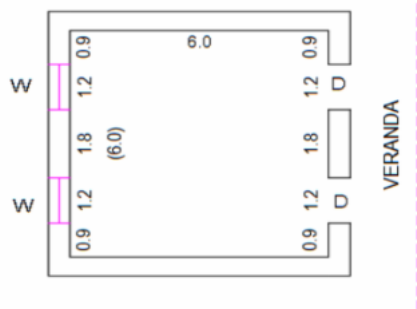

### 4. வாக்காளர்களின் எண்ணிக்கை

தொடங்கும் வரிசை எண்	முடியும் வரிசை எண்.	நிகர வாக்காளர்களின் எண்ணிக்கை			
		ஆண்	பெண்	மூன்றாம் பாலினம்	மொத்தம்
1	740	349	384	0	733

கையொப்பம்

**Nazri Naksha**

**Google Map View**

**Polling Station Building Front View**

**Polling Station Front View**

**Cad View**

**Key MAP View**

சட்டமன்றத் தொகுதியின் எண் மற்றும் பெயர் : 116-சூலூர் பிரிவு எண் மற்றும் பெயர் 1-மதுரைவீரன் கோவில் வீதி வார்டு எண்-3