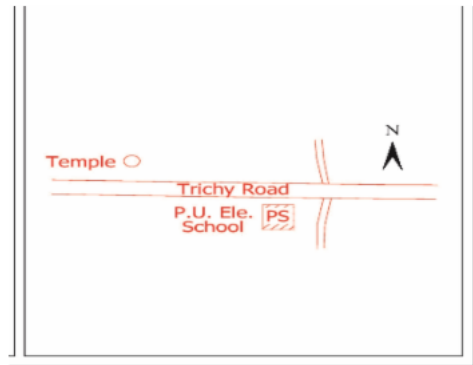

Key MAP View