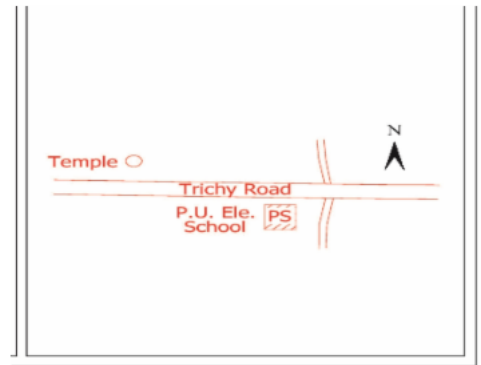

Key MAP View