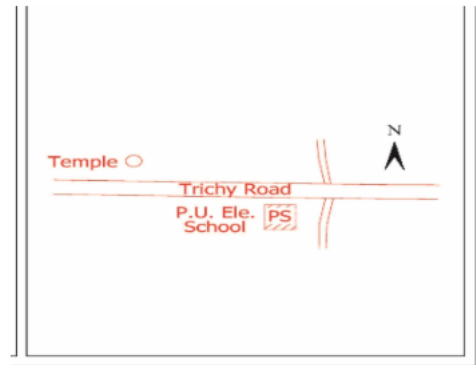

Key MAP View