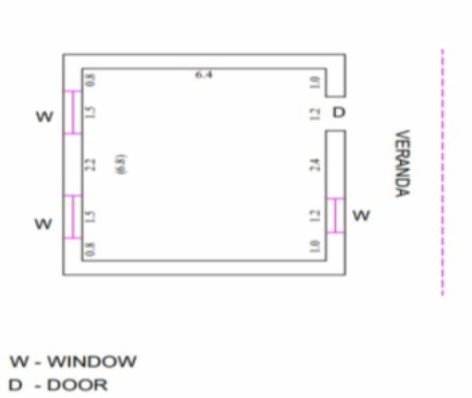

**Polling Station Building Front View**

**Polling Station Front View**

**Cad View**

**Key MAP View**

சட்டமன்றத் தொகுதியின் எண் மற்றும் பெயர் : 116-சூலூர்  
பிரிவு எண் மற்றும் பெயர் 1-செம்மாண்டம்பாளையம் வார்டு எண் - 8