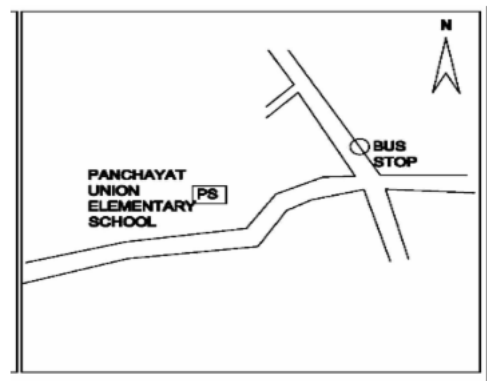

Key MAP View