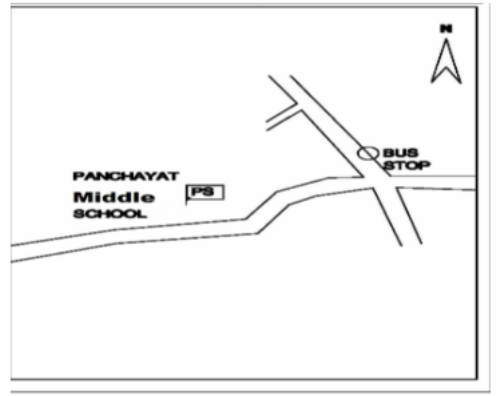

Key MAP View