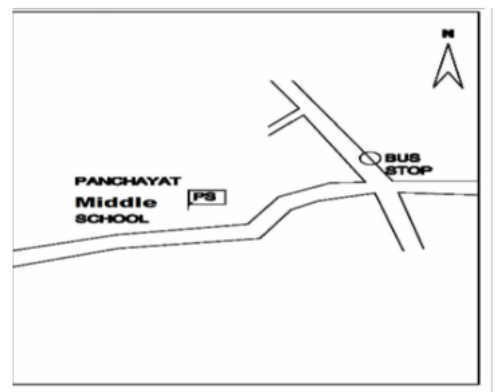

Key MAP View