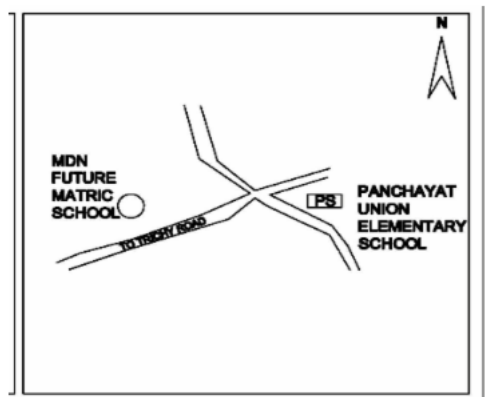

Key MAP View