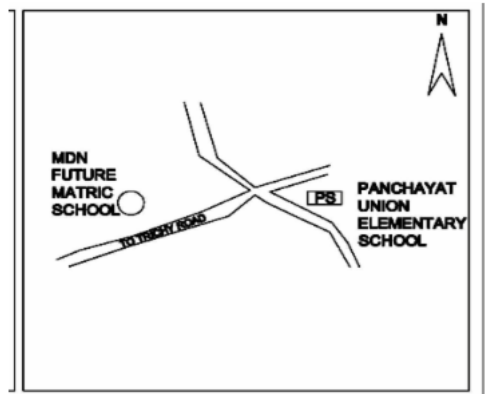

Key MAP View