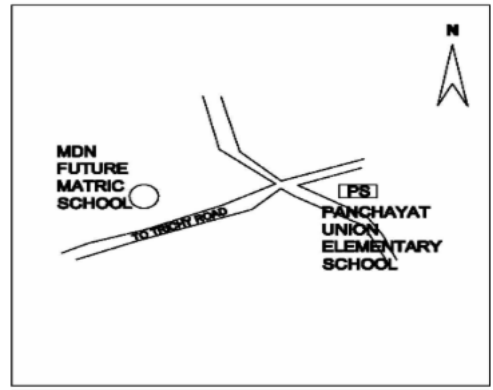

Key MAP View