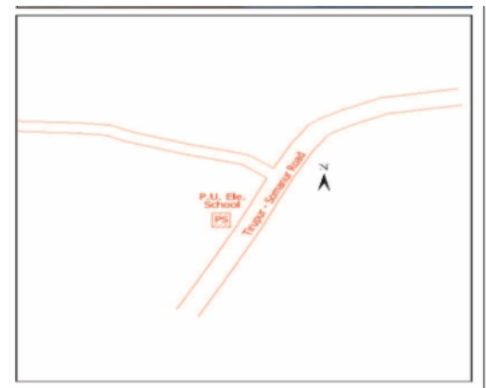

**Polling Station Building Front View**

**Polling Station Front View**

**Cad View**

**Key MAP View**

1 பெயர் : தெய்வத்தாள் - கணவர் பெயர்: பழனிச்சாமி - வீட்டு எண் : 1 வயது : 59 பாலினம் : பெண் Photo is available	DHH1555010	2 பெயர் : பாஸ்கர் - தந்தையின் பெயர்: விபிஷன் - வீட்டு எண் : 1 வயது : 47 பாலினம் : ஆண் Photo is available	NHH1124700	3 பெயர் : கணேசுக்குமார் - தந்தையின் பெயர்: சுப்பிரமணி - வீட்டு எண் : 1 வயது : 43 பாலினம் : ஆண் Photo is available	DHH3708674
4 பெயர் : சக்திவேல் - தந்தையின் பெயர்: பழனிசாமி - வீட்டு எண் : 1 வயது : 32 பாலினம் : ஆண் Photo is available	NHH0846477	5 பெயர் : திவ்யா தந்தையின் பெயர்: முத்துகுமார் வீட்டு எண் : 1 வயது : 24 பாலினம் : பெண் Photo is available	NHH3333184	6 பெயர் : அகீலேஷ்வரி கணவர் பெயர்: கோபாலகிருஷ்ணன் வீட்டு எண் : 1 எீ வயது : 35 பாலினம் : பெண் Photo is available	NHH3181799
7 பெயர் : தென்மொழி கணவர் பெயர்: தர்மலிங்கம் வீட்டு எண் : 1 எீ/8 வயது : 42 பாலினம் : பெண் Photo is available	NHH3181807	8 பெயர் : கிருஷ்ணமூர்த்தி தந்தையின் பெயர்: பெருமாள் வீட்டு எண் : 1 & 2 வயது : 57 பாலினம் : ஆண் Photo is available	NHH2338010	9 பெயர் : சாந்தி கணவர் பெயர்: கிருஷ்ணமூர்த்தி வீட்டு எண் : 1 & 2 வயது : 53 பாலினம் : பெண் Photo is available	NHH2338036
10 பெயர் : அஸ்வின தந்தையின் பெயர்: பொன்ராஜ் வீட்டு எண் : 1/ & 2 வயது : 26 பாலினம் : ஆண் Photo is available	NHH2323327	11 பெயர் : நவீன்குமார் தாயின் பெயர்: பூங்கொடி வீட்டு எண் : 2 வயது : 23 பாலினம் : ஆண் Photo is available	NHH3333168	12 பெயர் : மோகனப் பிரியா கணவர் பெயர்: கிருஷ்ண மூர்த்தி வீட்டு எண் : 2/3 வயது : 28 பாலினம் : பெண் Photo is available	NHH2381739
13 பெயர் : இலட் - கணவர் பெயர்: சுப்பிரமணி - வீட்டு எண் : 2B வயது : 45 பாலினம் : பெண் Photo is available	NHH1762939	14 பெயர் : பலானி தந்தையின் பெயர்: கணேஷ் வீட்டு எண் : 2பி / 4 வயது : 26 பாலினம் : பெண் Photo is available	NHH2358331	15 பெயர் : தெய்வத்தாள் - கணவர் பெயர்: ராமசாமி - வீட்டு எண் : 3 வயது : 85 பாலினம் : பெண் Photo is available	NHH2832202
16 பெயர் : மாரிமுத்து - தந்தையின் பெயர்: ராமசாமி - வீட்டு எண் : 3 வயது : 54 பாலினம் : ஆண் Photo is available	NHH2832210	17 பெயர் : கிருஷ்ணவேணி - தந்தையின் பெயர்: மாரிமுத்து - வீட்டு எண் : 3 வயது : 41 பாலினம் : பெண் Photo is available	NHH1762921	18 பெயர் : மாலதி - தந்தையின் பெயர்: ராமசாமி - வீட்டு எண் : 3 வயது : 29 பாலினம் : பெண் Photo is available	NHH2224665
19 பெயர் : செல்வ மாலதி தந்தையின் பெயர்: கணேசன் வீட்டு எண் : 3 வயது : 27 பாலினம் : பெண் Photo is available	NHH3181682	20 பெயர் : சின்னசாமி தந்தையின் பெயர்: ராமசாமி வீட்டு எண் : 3/1ஏ வயது : 33 பாலினம் : ஆண் Photo is available	NHH2379527	21 பெயர் : மணி தந்தையின் பெயர்: ராமசாமி வீட்டு எண் : 3/ எீ வயது : 63 பாலினம் : ஆண் Photo is available	NHH2351625
22 பெயர் : சுசிலா கணவர் பெயர்: மணி வீட்டு எண் : 3/c வயது : 58 பாலினம் : பெண் Photo is available	NHH2351641	23 பெயர் : லக்ஷ்மி கணவர் பெயர்: வேலு வீட்டு எண் : 4 வயது : 47 பாலினம் : பெண் Photo is available	NHH3181757	24 பெயர் : கலைப்பிரியா தந்தையின் பெயர்: சாந்தலிங்கம் வீட்டு எண் : 4/67 வயது : 33 பாலினம் : பெண் Photo is available	NHH2433407
25 பெயர் : லட்சுமி - கணவர் பெயர்: சேமலையப்பன் - வீட்டு எண் : 5 வயது : 53 பாலினம் : பெண் Photo is available	DHH1554823	26 பெயர் : கண்ணியம்மாள் - கணவர் பெயர்: சேமலையப்பன் - வீட்டு எண் : 5 வயது : 48 பாலினம் : பெண் Photo is available	DHH3708740	27 பெயர் : கதிரவன் - தந்தையின் பெயர்: சேமலையப்பன் - வீட்டு எண் : 5 வயது : 34 பாலினம் : ஆண் Photo is available	NHH0281717
28 பெயர் : பிரியா கணவர் பெயர்: கதிரவன் வீட்டு எண் : 5 வயது : 28 பாலினம் : பெண் Photo is available	NHH2351591	29 பெயர் : மைதிலி தந்தையின் பெயர்: சேமலையப்பன் வீட்டு எண் : 05 வயது : 22 பாலினம் : பெண் Photo is available	WRK3421062	30 பெயர் : தங்கவேல் தந்தையின் பெயர்: கந்தசாமி வீட்டு எண் : 5ஏ வயது : 57 பாலினம் : ஆண் Photo is available	NHH2379360