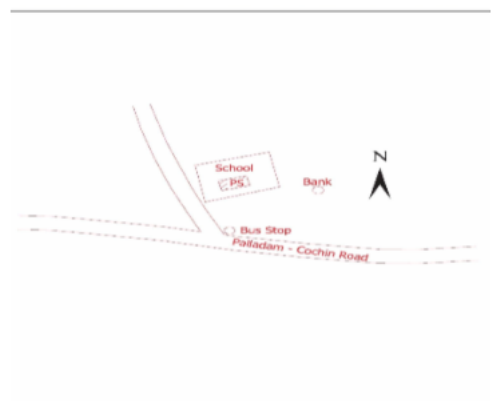

Key MAP View