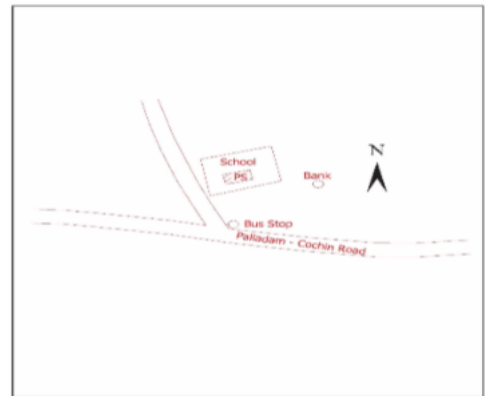

Key MAP View