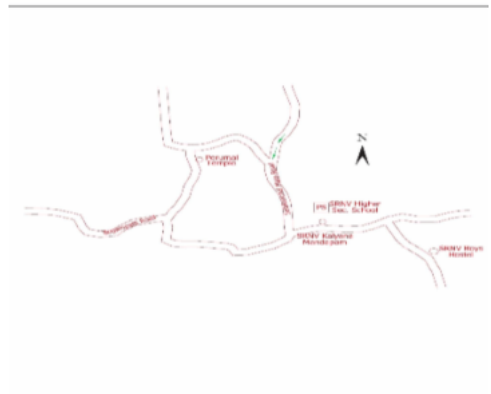

**Polling Station Building Front View**

**Polling Station Front View**

**Cad View**

**Key MAP View**

1	JLL1908151	பெயர் : ரங்கம்மாள் - கணவர் பெயர்: கிருஷ்ணன் - வீட்டு எண் : 2 வயது : 67 பாலினம் : பெண்	Photo is available	2	NHH2839983	பெயர் : சரஸ்வதி - கணவர் பெயர்: தன்னாசி - வீட்டு எண் : 3 வயது : 66 பாலினம் : பெண்	Photo is available	3	NHH2839991	பெயர் : ஜெயகுமார் - தந்தையின் பெயர்: ராமசாமி - வீட்டு எண் : 3 வயது : 65 பாலினம் : ஆண்	Photo is available
4	NHH2840007	பெயர் : சாவித்திரி - கணவர் பெயர்: ஜெயகுமார் - வீட்டு எண் : 3 வயது : 57 பாலினம் : பெண்	Photo is available	5	NHH2840031	பெயர் : ராமசாமி - தந்தையின் பெயர்: ரங்கன் - வீட்டு எண் : 4 வயது : 53 பாலினம் : ஆண்	Photo is available	6	JLL1132604	பெயர் : சிவக்குமார் - தந்தையின் பெயர்: கிருஷ்ணன் - வீட்டு எண் : 4 வயது : 51 பாலினம் : ஆண்	Photo is available
7	JLL1152172	பெயர் : பன்னாரி - கணவர் பெயர்: ராமசாமி - வீட்டு எண் : 4 வயது : 51 பாலினம் : பெண்	Photo is available	8	JLL3502994	பெயர் : வசந்தி - தந்தையின் பெயர்: நடராஜ் - வீட்டு எண் : 4 வயது : 44 பாலினம் : பெண்	Photo is available	9	NHH0998682	பெயர் : கார்த்திக் - தந்தையின் பெயர்: ஞானகுருசாமி - வீட்டு எண் : 4-322 வயது : 32 பாலினம் : ஆண்	Photo is available
10	NHH2840049	பெயர் : ரங்கநாதன் - தந்தையின் பெயர்: ஓவன் - வீட்டு எண் : 5 வயது : 83 பாலினம் : ஆண்	Photo is available	11	JLL1151810	பெயர் : செல்வராசு - தந்தையின் பெயர்: ரங்கநாதன் - வீட்டு எண் : 5 வயது : 60 பாலினம் : ஆண்	Photo is available	12	NHH2840056	பெயர் : மாசிலாமணி - கணவர் பெயர்: செல்வராஜ் - வீட்டு எண் : 5 வயது : 55 பாலினம் : பெண்	Photo is available
13	JLL1907047	பெயர் : கருப்புச்சாமி - தந்தையின் பெயர்: ரங்கநாதன் - வீட்டு எண் : 5 வயது : 50 பாலினம் : ஆண்	Photo is available	14	JLL1015197	பெயர் : முருகன் - தந்தையின் பெயர்: ரங்கநாதன் - வீட்டு எண் : 5 வயது : 50 பாலினம் : ஆண்	Photo is available	15	JLL1906619	பெயர் : ஜெயந்தி - தந்தையின் பெயர்: கருப்புச்சாமி - வீட்டு எண் : 5 வயது : 44 பாலினம் : பெண்	Photo is available
16	NHH0539684	பெயர் : கவிதாமணி - தந்தையின் பெயர்: பழனிச்சாமி - வீட்டு எண் : 6 வயது : 43 பாலினம் : பெண்	Photo is available	17	NHH0539692	பெயர் : ரங்கராஜ் - தந்தையின் பெயர்: கருப்புச்சாமி - வீட்டு எண் : 6 வயது : 41 பாலினம் : ஆண்	Photo is available	18	NHH1707694	பெயர் : வெட்சுமி - கணவர் பெயர்: சோமசுந்தரம் - வீட்டு எண் : 6-201A வயது : 60 பாலினம் : பெண்	Photo is available
19	NHH2847143	பெயர் : சுப்பிரமணியன் - தந்தையின் பெயர்: நடேசன் - வீட்டு எண் : 7/393 வயது : 61 பாலினம் : ஆண்	Photo is available	20	JLL1151893	பெயர் : பழனிச்சாமி - தந்தையின் பெயர்: சுப்பன் - வீட்டு எண் : 8 வயது : 75 பாலினம் : ஆண்	Photo is available	21	JLL3534013	பெயர் : நாச்சிமுத்துக்கோனார் - தந்தையின் பெயர்: ஆறுமுகக்கோனார் - வீட்டு எண் : 8-3 வயது : 85 பாலினம் : ஆண்	Photo is available
22	NHH0539718	பெயர் : கண்ணம்மாள் - கணவர் பெயர்: நாச்சிமுத்துக்கோனார் - வீட்டு எண் : 8-3 வயது : 75 பாலினம் : பெண்	Photo is available	23	JLL1908615	பெயர் : கணேசன் - தந்தையின் பெயர்: நாச்சிமுத்துக்கோனார் - வீட்டு எண் : 8-3 வயது : 53 பாலினம் : ஆண்	Photo is available	24	JLL1908623	பெயர் : சாந்தி - கணவர் பெயர்: கணேசன் - வீட்டு எண் : 8-3 வயது : 44 பாலினம் : பெண்	Photo is available
25	JLL1907146	பெயர் : கந்தசாமி பழனிச்சாமி தந்தையின் பெயர்: பழனிச்சாமி வீட்டு எண் : 8/12 வயது : 80 பாலினம் : ஆண்	Photo is available	26	NHH2840072	பெயர் : ஆறுமுகம் - தந்தையின் பெயர்: கிருஷ்ணசாமி - வீட்டு எண் : 8-17 வயது : 66 பாலினம் : ஆண்	Photo is available	27	NHH0539726	பெயர் : கணபதியம்மாள் - கணவர் பெயர்: மாரிமுத்து - வீட்டு எண் : 8-56 வயது : 75 பாலினம் : பெண்	Photo is available
28	NHH2840106	பெயர் : ராஜாமணி - கணவர் பெயர்: தாமோதரசாமி - வீட்டு எண் : 8-67 வயது : 65 பாலினம் : பெண்	Photo is available	29	NHH2847051	பெயர் : ரங்கசாமி காளியப்பன் தந்தையின் பெயர்: காளியப்பன் வீட்டு எண் : 8/85 வயது : 62 பாலினம் : ஆண்	Photo is available	30	NHH2840064	பெயர் : ரங்கநாயகி ரங்கசாமி கணவர் பெயர்: ரங்கசாமி - வீட்டு எண் : 8/85 வயது : 55 பாலினம் : பெண்	Photo is available