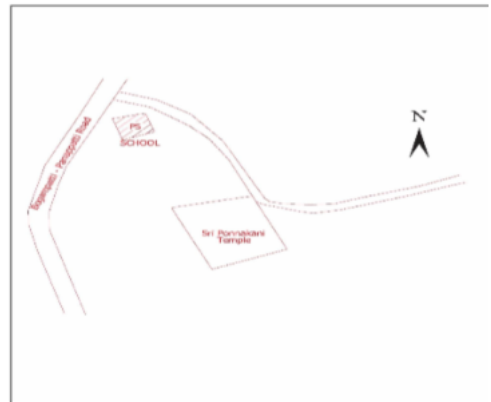

Key MAP View