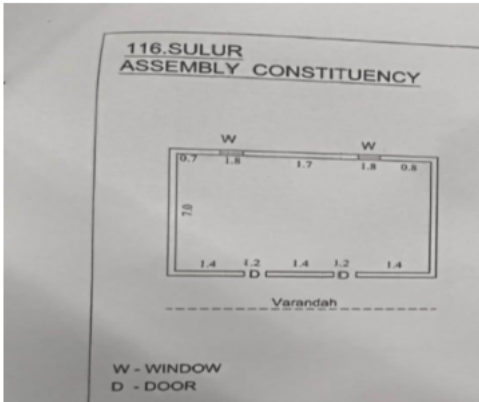

கையொப்பம்

Nazri Naksha

Google Map View

Polling Station Building Front View

Polling Station Front View

Cad View

Key MAP View

| | | | | | |
|---|----------------------------------|---|----------------------------------|---|----------------------------------|
| 1 பெயர் : முருகன் - தந்தையின் பெயர்: கிட்டான் - வீட்டு எண் : 1 வயது : 61 பாலினம் : ஆண் | NHH0288712 Photo is available | 2 பெயர் : கலாவதி - தந்தையின் பெயர்: முருகன் - வீட்டு எண் : 1 வயது : 43 பாலினம் : பெண் | NHH0308064 Photo is available | 3 பெயர் : சரஸ்வதி - கணவர் பெயர்: கருப்புசாமி - வீட்டு எண் : 1 வயது : 41 பாலினம் : பெண் | NHH0288753 Photo is available |
| 4 பெயர் : தங்கமணி - கணவர் பெயர்: ராமசாமி - வீட்டு எண் : 1 வயது : 40 பாலினம் : பெண் | NHH0304121 Photo is available | 5 பெயர் : கார்த்திகேயன் - தந்தையின் பெயர்: சம்பத் - வீட்டு எண் : 1 வயது : 38 பாலினம் : ஆண் | NHH0288738 Photo is available | 6 பெயர் : பரசுராமன் - தாயின் பெயர்: லட்சுமி - வீட்டு எண் : 1 வயது : 36 பாலினம் : ஆண் | NHH0308072 Photo is available |
| 7 பெயர் : கவிதா - தந்தையின் பெயர்: சின்னுசாமி - வீட்டு எண் : 1 வயது : 35 பாலினம் : பெண் | NHH0304105 Photo is available | 8 பெயர் : ரங்கநாயகி - கணவர் பெயர்: முருகன் - வீட்டு எண் : 1 வயது : 28 பாலினம் : பெண் | NHH1646728 Photo is available | 9 பெயர் : ஹரிணி தந்தையின் பெயர்: மந்திராசலாம் வீட்டு எண் : 1/1 வயது : 23 பாலினம் : பெண் | NHH3588365 Photo is available |
| 10 பெயர் : லதா - கணவர் பெயர்: முருகேசன் - வீட்டு எண் : 1-155 வயது : 43 பாலினம் : பெண் | NHH1000330 Photo is available | 11 பெயர் : மாரிமுத்து - தந்தையின் பெயர்: கந்தசாமிக்கவுண்டர் - வீட்டு எண் : 2 வயது : 70 பாலினம் : ஆண் | NHH2911584 Photo is available | 12 பெயர் : ராமாத்தாள் - கணவர் பெயர்: மாரிமுத்து - வீட்டு எண் : 2 வயது : 60 பாலினம் : பெண் | NHH2911592 Photo is available |
| # 13 பெயர் : புனிதவதி சிவதானு பாலசந்தர் தந்தையின் பெயர்: பாலசந்தர் - வீட்டு எண் : 2/20 பி வயது : 28 பாலினம் : பெண் | UYU1127711 Photo is available | 14 பெயர் : யோகராஜ் தந்தையின் பெயர்: ராஜேந்திரன் வீட்டு எண் : 2/133 வயது : 27 பாலினம் : ஆண் | NHH3790417 Photo is available | 15 பெயர் : ராமாத்தாள் - இதரர் பெயர்: நாச்சிமுத்துகவுண்டர் - வீட்டு எண் : 2/222 ஹவுஸ் வயது : 65 பாலினம் : பெண் | JLL3505146 Photo is available |
| 16 பெயர் : மருதாச்சலம் - தந்தையின் பெயர்: வையாபுரிக்கவுண்டர் - வீட்டு எண் : 3 வயது : 84 பாலினம் : ஆண் | JLL3498581 Photo is available | 17 பெயர் : வேலுச்சாமி - தந்தையின் பெயர்: ஆறுமுகக்கவுண்டர் - வீட்டு எண் : 3 வயது : 81 பாலினம் : ஆண் | NHH2911600 Photo is available | 18 பெயர் : குப்பாத்தாள் - கணவர் பெயர்: பழனிச்சாமி - வீட்டு எண் : 3 வயது : 61 பாலினம் : பெண் | JLL3498664 Photo is available |
| 19 பெயர் : லட்சுமி - தந்தையின் பெயர்: வேலுச்சாமி - வீட்டு எண் : 3 வயது : 51 பாலினம் : பெண் | NHH2911618 Photo is available | 20 பெயர் : மரகதமணி - கணவர் பெயர்: மருதாச்சலம் - வீட்டு எண் : 3 வயது : 49 பாலினம் : பெண் | JLL3498573 Photo is available | 21 பெயர் : நல்லாத்தாள் - கணவர் பெயர்: மருதக்குட்டி - வீட்டு எண் : 3 வயது : 48 பாலினம் : பெண் | JLL1944222 Photo is available |
| 22 பெயர் : பேச்சிமுத்து - தந்தையின் பெயர்: ரங்கசாமி - வீட்டு எண் : 3 வயது : 46 பாலினம் : ஆண் | NHH0541342 Photo is available | # 23 பெயர் : அருக்காணி - கணவர் பெயர்: பெருமாள் - வீட்டு எண் : ஹவுஸ் 3/120 வயது : 40 பாலினம் : பெண் | JLL3569043 Photo is available | 24 பெயர் : தமிழ்செல்வன் - தந்தையின் பெயர்: குப்பாத்தாள் - வீட்டு எண் : 3 வயது : 39 பாலினம் : ஆண் | JLL3569035 Photo is available |
| 25 பெயர் : மகாலிங்கம் - தந்தையின் பெயர்: மயிலான் - வீட்டு எண் : 3 வயது : 38 பாலினம் : ஆண் | NHH1385642 Photo is available | 26 பெயர் : ராதா - கணவர் பெயர்: மகாலிங்கம் - வீட்டு எண் : 3 வயது : 36 பாலினம் : பெண் | NHH0860999 Photo is available | 27 பெயர் : கோமதி - தந்தையின் பெயர்: மௌனசாமி - வீட்டு எண் : 3 வயது : 32 பாலினம் : பெண் | NHH1613892 Photo is available |
| 28 பெயர் : லாவண்யா - கணவர் பெயர்: சதீஸ்குமார் - வீட்டு எண் : 3 வயது : 31 பாலினம் : பெண் | NHH1613918 Photo is available | 29 பெயர் : கொளதமன் - தந்தையின் பெயர்: வேலுச்சாமி - வீட்டு எண் : 3 வயது : 28 பாலினம் : ஆண் | NHH2233567 Photo is available | 30 பெயர் : சசிகலா தந்தையின் பெயர்: மாரிமுத்து வீட்டு எண் : 3/2 வயது : 24 பாலினம் : பெண் | NHH3171485 Photo is available |