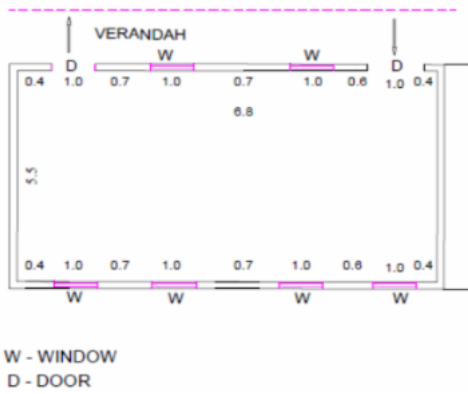

கையொப்பம்

Nazri Naksha

Google Map View

Polling Station Building Front View

Polling Station Front View

Cad View

Key MAP View

| | | | | | |
|---|------------|---|------------|--|------------|
| 1 பெயர் : கண்ணம்மாள் - கணவர் பெயர்: பொன்னுச்சாமி - வீட்டு எண் : 1 வயது : 68 பாலினம் : பெண் Photo is available | JLL3557394 | 2 பெயர் : தேவராஜ் தந்தையின் பெயர்: முருகன் வீட்டு எண் : 1/48 வயது : 28 பாலினம் : ஆண் Photo is available | NHH2359685 | 3 பெயர் : பூபதி தந்தையின் பெயர்: ரங்கநாதன் வீட்டு எண் : 1/264 வயது : 26 பாலினம் : ஆண் Photo is available | NHH2359693 |
| 4 பெயர் : நிஷாந்தி தந்தையின் பெயர்: சின்னராஜ் வீட்டு எண் : 1/274 மாமரத்துதோட்டம் வயது : 35 பாலினம் : பெண் Photo is available | NHH2359743 | 5 பெயர் : கோபால் - தந்தையின் பெயர்: ஆறுமுகம் - வீட்டு எண் : 2 வயது : 66 பாலினம் : ஆண் Photo is available | NHH2809994 | 6 பெயர் : வஞ்சியம்மாள் - கணவர் பெயர்: கோபால் - வீட்டு எண் : 2 வயது : 61 பாலினம் : பெண் Photo is available | NHH2810000 |
| 7 பெயர் : சித்ரா - கணவர் பெயர்: ஈஸ்வரன் - வீட்டு எண் : 2 வயது : 32 பாலினம் : பெண் Photo is available | NHH1141555 | 8 பெயர் : சரண்யா - தந்தையின் பெயர்: மாணிக்கராஜ் - வீட்டு எண் : 2 வயது : 30 பாலினம் : பெண் Photo is available | NHH1141571 | 9 பெயர் : பேபி - தந்தையின் பெயர்: வேலுசாமி - வீட்டு எண் : 2 வயது : 29 பாலினம் : பெண் Photo is available | NHH1141589 |
| 10 பெயர் : யுவராஜ் - தந்தையின் பெயர்: நடராஜ் - வீட்டு எண் : 2 வயது : 29 பாலினம் : ஆண் Photo is available | NHH1385746 | 11 பெயர் : நீலவேணி - தந்தையின் பெயர்: சுப்ரமணி - வீட்டு எண் : 2-1 வயது : 56 பாலினம் : ஆண் Photo is available | NHH1249853 | 12 பெயர் : இஸ்வரன் - தந்தையின் பெயர்: மந்தராசலம் - வீட்டு எண் : 2-1 வயது : 48 பாலினம் : ஆண் Photo is available | NHH2234250 |
| 13 பெயர் : ரேவதி - கணவர் பெயர்: ஆறுமுகம் - வீட்டு எண் : 2-1 வயது : 40 பாலினம் : பெண் Photo is available | NHH0867473 | 14 பெயர் : சக்திவேல் - தந்தையின் பெயர்: மாரிமுத்து - வீட்டு எண் : 2/6 வயது : 41 பாலினம் : ஆண் Photo is available | NHH1141597 | 15 பெயர் : பிரியதர்ஷினி - கணவர் பெயர்: செந்தில்குமார் - வீட்டு எண் : 2-6 வயது : 32 பாலினம் : பெண் Photo is available | NHH1141605 |
| 16 பெயர் : காயத்ரி ச கணவர் பெயர்: சக்திவேல் வீட்டு எண் : 2/6 வயது : 32 பாலினம் : பெண் Photo is available | NHH3345949 | 17 பெயர் : விமலா - தந்தையின் பெயர்: கணேசன் - வீட்டு எண் : 2-7 வயது : 30 பாலினம் : பெண் Photo is available | NHH1249739 | 18 பெயர் : சங்கீதா தந்தையின் பெயர்: கணேசன் வீட்டு எண் : 2/7 வயது : 28 பாலினம் : பெண் Photo is available | NHH3170156 |
| 19 பெயர் : மஞ்சலா தேவி தந்தையின் பெயர்: முருகசாமி வீட்டு எண் : 2/8 வயது : 30 பாலினம் : பெண் Photo is available | NHH3170164 | 20 பெயர் : ரங்காத்தான் - கணவர் பெயர்: நடராஜ் - வீட்டு எண் : 2-10 வயது : 76 பாலினம் : பெண் Photo is available | NHH1249846 | 21 பெயர் : சேகர் தந்தையின் பெயர்: சென்னையன் வீட்டு எண் : 2/10 வயது : 67 பாலினம் : ஆண் Photo is available | WRK0439505 |
| 22 பெயர் : ராஜாமணி - கணவர் பெயர்: நடராஜ் - வீட்டு எண் : 2-10 வயது : 52 பாலினம் : பெண் Photo is available | JLL1026400 | 23 பெயர் : ரஞ்சித் சண்முகசுந்தரம் தந்தையின் பெயர்: சண்முகசுந்தரம் வீட்டு எண் : 2/10 வயது : 21 பாலினம் : ஆண் Photo is available | NHH3650298 | 24 பெயர் : நாகரத்தினம் - கணவர் பெயர்: சண்முகசுந்தரம் - வீட்டு எண் : 2-10A வயது : 50 பாலினம் : பெண் Photo is available | NHH0480947 |
| 25 பெயர் : சரஸ்வதி கணவர் பெயர்: சேகர் வீட்டு எண் : 2/10-பி வயது : 60 பாலினம் : பெண் Photo is available | WRK0439489 | 26 பெயர் : பிரபு தந்தையின் பெயர்: சேகர் வீட்டு எண் : 2/10-பி வயது : 43 பாலினம் : ஆண் Photo is available | WRK0439497 | 27 பெயர் : வித்யா தந்தையின் பெயர்: வேலுசாமி வீட்டு எண் : 2/11 வயது : 23 பாலினம் : பெண் Photo is available | NHH3441821 |
| 28 பெயர் : தாயின் பெயர்: ராஜேஸ்வரி ராஜேஸ்வரி வீட்டு எண் : 2/11 வயது : 20 பாலினம் : பெண் Photo is available | NHH3681897 | 29 பெயர் : ராஜேந்திரன் - தந்தையின் பெயர்: வேலுச்சாமி - வீட்டு எண் : 2/13 வயது : 41 பாலினம் : ஆண் Photo is available | JLL3558558 | 30 பெயர் : பேபி தந்தையின் பெயர்: வேலுசாமி வீட்டு எண் : 2/13 வயது : 34 பாலினம் : பெண் Photo is available | NHH3441847 |