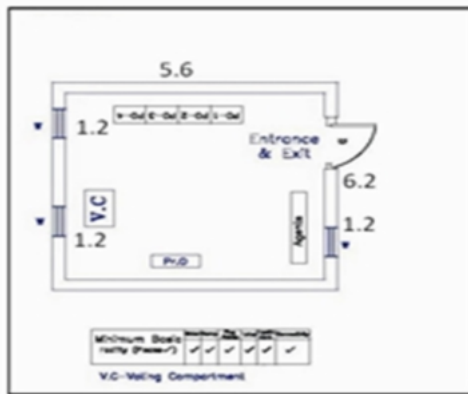

கையொப்பம்

Nazri Naksha

Google Map View

Polling Station Building Front View

Polling Station Front View

Cad View

Key MAP View

| | | | | | |
|---|----------------------------------|--|----------------------------------|--|----------------------------------|
| 1 பெயர் : ஹரிஹரன் - தந்தையின் பெயர்: நாகராஜ் - வீட்டு எண் : 5-233 வயது : 28 பாலினம் : ஆண் | NHH1648559 Photo is available | 2 பெயர் : மோகன் தந்தையின் பெயர்: பழனிசாமி வீட்டு எண் : 5/235 வயது : 35 பாலினம் : ஆண் | NHH3641073 Photo is available | 3 பெயர் : சாவித்திரி - கணவர் பெயர்: வரதராஜ் - வீட்டு எண் : 5-236 வயது : 56 பாலினம் : பெண் | NHH0141739 Photo is available |
| 4 பெயர் : சண்முகவேலு - தந்தையின் பெயர்: வரதராஜன் வீட்டு எண் : 5-236 வயது : 35 பாலினம் : ஆண் | NHH0290908 Photo is available | 5 பெயர் : கவின்குமார் ர வ கவின்குமார் ர வ தந்தையின் பெயர்: ரத்தினசாமி லி வீட்டு எண் : 5/237 வயது : 19 பாலினம் : ஆண் | NHH3686763 Photo is available | 6 பெயர் : கரிகாலன் விஸ்வநாதன் தந்தையின் பெயர்: விஸ்வநாதன் விஸ்வநாதன் வீட்டு எண் : 5/238 வயது : 21 பாலினம் : ஆண் | NHH3676095 Photo is available |
| 7 பெயர் : பிரபு - தந்தையின் பெயர்: கண்டியப்பன் - வீட்டு எண் : 5-241 வயது : 43 பாலினம் : ஆண் | JLL3565900 Photo is available | 8 பெயர் : ஈஸ்வரமூர்த்தி - தந்தையின் பெயர்: சாமிநாதன் - வீட்டு எண் : 5-241 வயது : 36 பாலினம் : ஆண் | NHH0141747 Photo is available | 9 பெயர் : ஆனந்தராஜ் - தந்தையின் பெயர்: மந்திரியன் - வீட்டு எண் : 5-243 வயது : 31 பாலினம் : ஆண் | NHH1253020 Photo is available |
| 10 பெயர் : நாகம்மாள் கணவர் பெயர்: முத்துசாமி வீட்டு எண் : 5/244 வயது : 57 பாலினம் : பெண் | NHH3691789 Photo is available | 11 பெயர் : கார்த்தி - தந்தையின் பெயர்: முத்துசாமி - வீட்டு எண் : 5-244 வயது : 34 பாலினம் : ஆண் | NHH1253038 Photo is available | 12 பெயர் : நந்தினி - கணவர் பெயர்: கார்த்தி - வீட்டு எண் : 5-244 வயது : 34 பாலினம் : பெண் | NHH1253046 Photo is available |
| 13 பெயர் : அஸ்வந்த் தந்தையின் பெயர்: ராஜேந்திரன் வீட்டு எண் : 5/245 வயது : 30 பாலினம் : ஆண் | NHH3166907 Photo is available | 14 பெயர் : பவித்ரா தந்தையின் பெயர்: ராஜேந்திரன் வீட்டு எண் : 5/245 வயது : 27 பாலினம் : பெண் | NHH3166881 Photo is available | 15 பெயர் : லிக்னேஷ்.க தந்தையின் பெயர்: கண்ணன் வீட்டு எண் : 5/245 வயது : 23 பாலினம் : ஆண் | NHH3349487 Photo is available |
| 16 பெயர் : பழனிசாமி - தந்தையின் பெயர்: அவிநாசியப்பன் - வீட்டு எண் : 5-246 வயது : 61 பாலினம் : ஆண் | NHH1253053 Photo is available | 17 பெயர் : சுரேஷ் - தாயின் பெயர்: குப்பாத்தாள் - வீட்டு எண் : 5-246 வயது : 36 பாலினம் : ஆண் | NHH0141754 Photo is available | 18 பெயர் : பாணுமதி கணவர் பெயர்: சுரேஷ் வீட்டு எண் : 5/246 வயது : 34 பாலினம் : பெண் | NHH3349685 Photo is available |
| 19 பெயர் : கிருபாஅவினாஷ் தந்தையின் பெயர்: பழனிசாமி வீட்டு எண் : 5/246 வயது : 29 பாலினம் : பெண் | NHH3207990 Photo is available | 20 பெயர் : சன்மா அவினாஷ் தந்தையின் பெயர்: பழனிசாமி வீட்டு எண் : 5/246 வயது : 26 பாலினம் : பெண் | NHH3208014 Photo is available | 21 பெயர் : நிஷாந்த் தாயின் பெயர்: ஈஸ்வரி வீட்டு எண் : 5/246 வயது : 19 பாலினம் : ஆண் | NHH3788205 Photo is available |
| 22 பெயர் : நிஷாந்த் சு தாயின் பெயர்: ஈஸ்வரி சு வீட்டு எண் : 5/246 வயது : 19 பாலினம் : ஆண் | NHH3794336 Photo is available | 23 பெயர் : மதன் ர தந்தையின் பெயர்: ரங்கராஜ் வீட்டு எண் : 5/247 வயது : 19 பாலினம் : ஆண் | NHH3751708 Photo is available | 24 பெயர் : தினேஷ்குமார் தினேஷ் தந்தையின் பெயர்: ஆறுச்சாமி வீட்டு எண் : 5/251 வயது : 41 பாலினம் : ஆண் | JLL2014652 Photo is available |
| 25 பெயர் : சத்தியராஜ் - தந்தையின் பெயர்: வேணுகோபால் - வீட்டு எண் : 5-253 வயது : 38 பாலினம் : ஆண் | NHH0141762 Photo is available | 26 பெயர் : பிரியங்கா கணவர் பெயர்: சத்தியராஜ் வீட்டு எண் : 5/253 வயது : 23 பாலினம் : பெண் | NHH3396157 Photo is available | 27 பெயர் : கு.கார்த்திகேயன் தந்தையின் பெயர்: குப்புசாமி வீட்டு எண் : 5/255 வயது : 25 பாலினம் : ஆண் | NHH3349313 Photo is available |
| 28 பெயர் : உமாதேவி தந்தையின் பெயர்: குப்புசாமி வீட்டு எண் : 5/255 வயது : 20 பாலினம் : பெண் | NHH3619681 Photo is available | 29 பெயர் : சு.சுவேதா தந்தையின் பெயர்: சுந்தர் வீட்டு எண் : 5/257 வயது : 23 பாலினம் : பெண் | NHH3349271 Photo is available | 30 பெயர் : கோகுல் தந்தையின் பெயர்: சுந்தர் வீட்டு எண் : 5/257 வயது : 21 பாலினம் : ஆண் | NHH3608973 Photo is available |