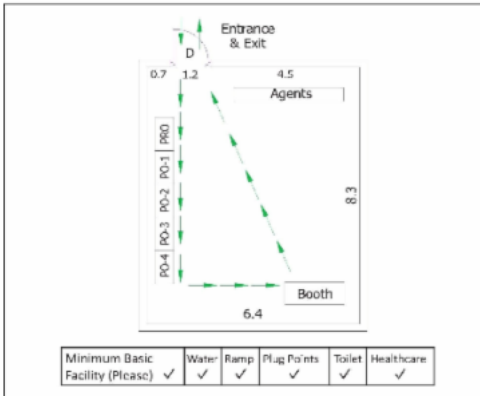

வாக்காளர் பதிவு அலுவலரின்
கையொப்பம்

Nazri Naksha

Google Map View

Polling Station Building Front View

Polling Station Front View

Cad View

Key MAP View

1 பெயர் : வெங்கடாசலம் - தந்தையின் பெயர்: சின்னியகவுண்டர் - வீட்டு எண் : 1E வயது : 63 பாலினம் : ஆண்	NHH2513430 Photo is available	2 பெயர் : பாக்கியலட்சுமி - கணவர் பெயர்: வெங்கடாசலம் - வீட்டு எண் : 1E வயது : 55 பாலினம் : பெண்	NHH2513448 Photo is available	3 பெயர் : ராமசாமி - தந்தையின் பெயர்: ரங்கசாமிகவுண்டர் - வீட்டு எண் : 2 வயது : 66 பாலினம் : ஆண்	NHH2513455 Photo is available
4 பெயர் : நவமணி - கணவர் பெயர்: ராமசாமிகவுண்டர் - வீட்டு எண் : 2 வயது : 63 பாலினம் : பெண்	NHH2513463 Photo is available	5 பெயர் : சந்தோஷ் - தந்தையின் பெயர்: ராமசாமி - வீட்டு எண் : 2 வயது : 37 பாலினம் : ஆண்	NHH0498782 Photo is available	6 பெயர் : ரோஸிலாமேரீ கணவர் பெயர்: தண்டபாணி வீட்டு எண் : 2 வயது : 28 பாலினம் : பெண்	NHH3243516 Photo is available
# 7 பெயர் : அனு ரஞ்சனா ம தந்தையின் பெயர்: மகாலிங்கம் வீட்டு எண் : 2E வயது : 24 பாலினம் : பெண்	NHH3243243 Photo is available	8 பெயர் : சேகரன் தந்தையின் பெயர்: பாலகிருஷ்ணன் வீட்டு எண் : 2ஏ101 வயது : 64 பாலினம் : ஆண்	NHH2289254 Photo is available	9 பெயர் : மல்லிகா கணவர் பெயர்: சேகர் வீட்டு எண் : 2ஏ101 வயது : 58 பாலினம் : பெண்	NHH2289262 Photo is available
10 பெயர் : ராதாமணி - தந்தையின் பெயர்: கனகசபாதி - வீட்டு எண் : 2G-206 வயது : 44 பாலினம் : பெண்	NHH1030162 Photo is available	11 பெயர் : அமிர்தவள்ளி - கணவர் பெயர்: சுப்பிரமணி - வீட்டு எண் : 3டி வயது : 55 பாலினம் : பெண்	NEI547504 Photo is available	12 பெயர் : ராமசாமி - தந்தையின் பெயர்: கருப்புசாமி - வீட்டு எண் : 4 வயது : 66 பாலினம் : ஆண்	NHH2513471 Photo is available
13 பெயர் : சாந்தாமணி - கணவர் பெயர்: ராமசாமி - வீட்டு எண் : 4 வயது : 52 பாலினம் : பெண்	NHH2513497 Photo is available	14 பெயர் : செந்தில்குமார் - தந்தையின் பெயர்: செல்வம் - வீட்டு எண் : 4-253 வயது : 44 பாலினம் : ஆண்	NHH1359866 Photo is available	15 பெயர் : பூங்கொடி - கணவர் பெயர்: செந்தில்குமார் - வீட்டு எண் : 4-253 வயது : 35 பாலினம் : பெண்	NHH1359874 Photo is available
16 பெயர் : டான்சிஸ்வீட்டா - தந்தையின் பெயர்: டோனியேல் - வீட்டு எண் : 6 வயது : 41 பாலினம் : பெண்	DHH2947570 Photo is available	17 பெயர் : ரங்கசாமி - தந்தையின் பெயர்: சின்னையகவுண்டர் - வீட்டு எண் : 7 வயது : 70 பாலினம் : ஆண்	NHH2513513 Photo is available	18 பெயர் : சாந்தாமணி - கணவர் பெயர்: ரங்கசாமி - வீட்டு எண் : 7 வயது : 62 பாலினம் : பெண்	NHH2513521 Photo is available
# 19 பெயர் : லில்லி மார்ஷல் கணவர் பெயர்: செல்வராஜ் - வீட்டு எண் : 8 வயது : 79 பாலினம் : பெண்	NHH2513539 Photo is available	# 20 பெயர் : பெலிக்ஸ் அந்தோணிராஜ் தந்தையின் பெயர்: செல்வராஜ் - வீட்டு எண் : 8 வயது : 53 பாலினம் : ஆண்	DHH1432475 Photo is available	21 பெயர் : வின்சென்ட் - தந்தையின் பெயர்: மரியபிரகாசம் - வீட்டு எண் : 9 வயது : 74 பாலினம் : ஆண்	NHH2513547 Photo is available
22 பெயர் : தெய்வத்தாள் - கணவர் பெயர்: பழனிச்சாமி - வீட்டு எண் : 9-23 வயது : 70 பாலினம் : பெண்	NHH2513562 Photo is available	23 பெயர் : ரோசலின் மோநாலிஷா தந்தையின் பெயர்: ஃபிரான்சிஸ் சேவியர் வீட்டு எண் : 10ஏ வயது : 24 பாலினம் : பெண்	NHH3243383 Photo is available	24 பெயர் : சோமசுந்தரம் - தந்தையின் பெயர்: ரங்கசாமி - வீட்டு எண் : 12/73 வயது : 66 பாலினம் : ஆண்	NHH2514917 Photo is available
25 பெயர் : கண்மணி தாயின் பெயர்: ஜெயராமன் வீட்டு எண் : 12எ வயது : 40 பாலினம் : மூன்றாம் பாலினம்	NHH3243508 Photo is available	26 பெயர் : கனகராஜ் - தந்தையின் பெயர்: பழனிச்சாமிக்கவுண்டர் - வீட்டு எண் : 13 வயது : 54 பாலினம் : ஆண்	NHH2513588 Photo is available	27 பெயர் : பழனியம்மாள் - கணவர் பெயர்: சென்னியப்பன் - வீட்டு எண் : 14 வயது : 72 பாலினம் : பெண்	NHH2513596 Photo is available
28 பெயர் : ராமசாமி - தந்தையின் பெயர்: காளியப்பன் - வீட்டு எண் : 15 வயது : 74 பாலினம் : ஆண்	NHH2513604 Photo is available	29 பெயர் : சுந்தரம்பாள் - கணவர் பெயர்: ராமசாமி - வீட்டு எண் : 15 வயது : 67 பாலினம் : பெண்	NHH2513612 Photo is available	30 பெயர் : சென்னியப்பன் - தந்தையின் பெயர்: ரங்கசாமி - வீட்டு எண் : 16 வயது : 64 பாலினம் : ஆண்	NHH2513620 Photo is available