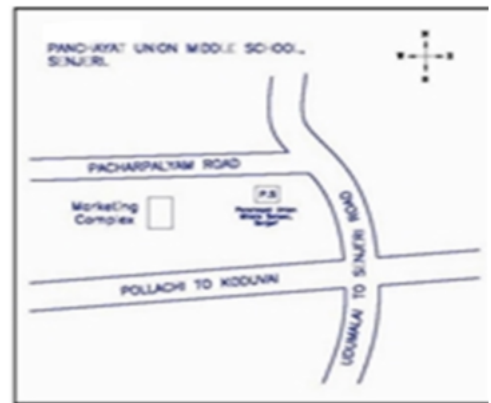

Key MAP View