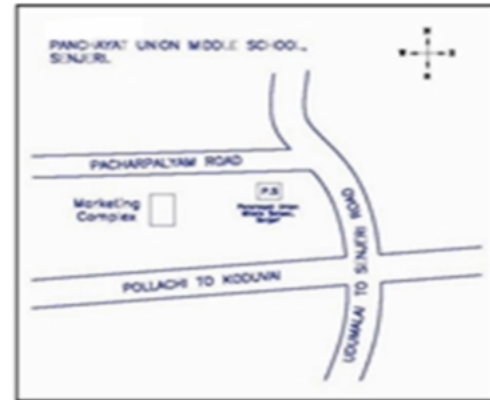

கையொப்பம்

Nazri Naksha

Google Map View

Polling Station Building Front View

Polling Station Front View

Cad View

Key MAP View

சட்டமன்றத் தொகுதியின் எண் மற்றும் பெயர் : 116-சூலூர் பிரிவு எண் மற்றும் பெயர் 1-செஞ்சேரி அரிசன காலனி வார்டு எண்-1