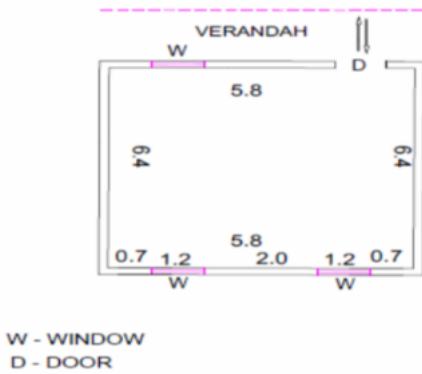

கையொப்பம்

Nazri Naksha

Google Map View

Polling Station Building Front View

Polling Station Front View

Cad View

Key MAP View

சட்டமன்றத் தொகுதியின் எண் மற்றும் பெயர் : 116-சூலூர் பிரிவு எண் மற்றும் பெயர் 1-செஞ்சேரி அரிசன காலனி வார்டு எண்-1