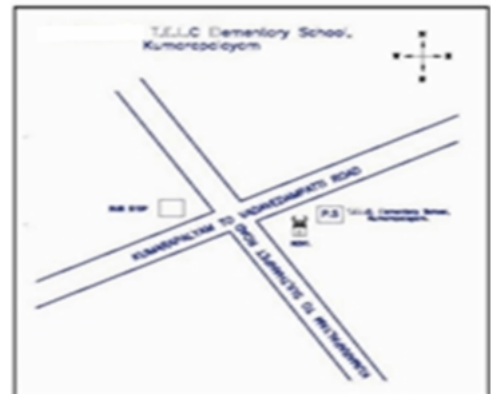

Key MAP View