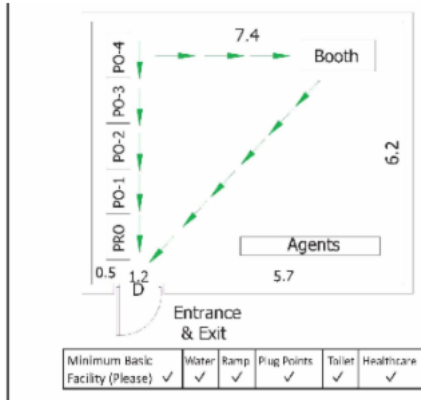

வாக்காளர் பதிவு அலுவலரின்  
கையொப்பம்

**Nazri Naksha**

**Google Map View**

**Polling Station Building Front View**

**Polling Station Front View**

**Cad View**

**Key MAP View**

1 பெயர் : அமலோற்பவ மேரி - கணவர் பெயர் : சோமசுந்தரம் - வீட்டு எண் : 1 வயது : 50 பாலினம் : பெண் Photo is available	NHH1031509	2 பெயர் : செந்தில்நாதன் - தந்தையின் பெயர் : செளந்திரராஜன் - வீட்டு எண் : 1 வயது : 50 பாலினம் : ஆண் Photo is available	NHH0909010	3 பெயர் : சுசீலா தேவி - கணவர் பெயர் : செந்தில் நாதன் - வீட்டு எண் : 1 வயது : 49 பாலினம் : பெண் Photo is available	NHH0909051
4 பெயர் : சந்திரமோகன் - தந்தையின் பெயர் : பெட்ரிக் - வீட்டு எண் : 1 வயது : 49 பாலினம் : ஆண் Photo is available	NHH0908590	5 பெயர் : ஜனனி - கணவர் பெயர் : தங்கராஜ் - வீட்டு எண் : 1 வயது : 34 பாலினம் : பெண் Photo is available	NHH1269620	6 பெயர் : கௌசல்யா - தந்தையின் பெயர் : முத்துசாமி - வீட்டு எண் : 1 வயது : 27 பாலினம் : பெண் Photo is available	NHH2240745
7 பெயர் : சிந்துஜா கணவர் பெயர் : ரவிசங்கர் வீட்டு எண் : 1/245-5 வயது : 31 பாலினம் : பெண் Photo is available	NHH2289668	8 பெயர் : பூந்தேவி - தந்தையின் பெயர் : பாபு - வீட்டு எண் : 1,திருமால் நிவாஸ் வயது : 34 பாலினம் : பெண் Photo is available	ZBC0954552	9 பெயர் : நல்லேந்திரன் தந்தையின் பெயர் : கோகுலன் வீ வீட்டு எண் : 2/300 வயது : 23 பாலினம் : ஆண் Photo is available	NHH3418266
10 பெயர் : கோவிந்தராஜ் தந்தையின் பெயர் : குழந்தைவேல் வீட்டு எண் : 2/872 வயது : 53 பாலினம் : ஆண் Photo is available	NHH3392818	11 பெயர் : நித்யா கணவர் பெயர் : கோவிந்தராஜ் வீட்டு எண் : 2/872 வயது : 44 பாலினம் : பெண் Photo is available	NHH3392826	12 பெயர் : வினோதினி - கணவர் பெயர் : ஏசுதாஸ் - வீட்டு எண் : 2A வயது : 43 பாலினம் : பெண் Photo is available	NHH0014126
13 பெயர் : ஷோயிகா ஏ தந்தையின் பெயர் : ஏசுதாஸ் ஜெ வீட்டு எண் : 2ஏ வயது : 21 பாலினம் : பெண் Photo is available	NHH3617768	14 பெயர் : ஏசுதாஸ் - தந்தையின் பெயர் : ஜெயராஜ் - வீட்டு எண் : 2-A வயது : 50 பாலினம் : ஆண் Photo is available	NHH0013540	15 பெயர் : முருகன் - தந்தையின் பெயர் : பெரியாராம்ன் - வீட்டு எண் : 6 வயது : 58 பாலினம் : ஆண் Photo is available	NHH0220251
16 பெயர் : சந்தரி - தந்தையின் பெயர் : முருகன் - வீட்டு எண் : 6 வயது : 56 பாலினம் : பெண் Photo is available	NHH0220129	17 பெயர் : சங்கீதா கீதா தந்தையின் பெயர் : முருகன் முரு வீட்டு எண் : 6/611 வயது : 26 பாலினம் : பெண் Photo is available	NHH3254844	18 பெயர் : ராஜராஜேஸ்வரி - கணவர் பெயர் : நடராஜன் - வீட்டு எண் : 8 வயது : 75 பாலினம் : பெண் Photo is available	NHH2173284
19 பெயர் : குமார் தந்தையின் பெயர் : நடராஜன் வீட்டு எண் : 8 வயது : 44 பாலினம் : ஆண் Photo is available	NHH2420677	20 பெயர் : விமலராஜ் - தந்தையின் பெயர் : ரெங்கசாமி - வீட்டு எண் : 8 சர்வேஷ் ராம் இல்லம் வயது : 36 பாலினம் : ஆண் Photo is available	UKW0430207	21 பெயர் : அஞ்சலட்சுமி - தந்தையின் பெயர் : கொளஞ்சி - வீட்டு எண் : 8 சர்வேஷ் ராம் இல்லம் வயது : 35 பாலினம் : பெண் Photo is available	XAG0091959
22 பெயர் : திருமூர்த்தி - தந்தையின் பெயர் : முருகன் - வீட்டு எண் : 10 வயது : 30 பாலினம் : ஆண் Photo is available	NHH2173375	23 பெயர் : ராமநாதன் - தந்தையின் பெயர் : கந்தையா - வீட்டு எண் : 10-30 வயது : 76 பாலினம் : ஆண் Photo is available	NHH0013102	24 பெயர் : மனோரஞ்சிதம் கணவர் பெயர் : ரஞ்சித் வீட்டு எண் : 15 வயது : 36 பாலினம் : பெண் Photo is available	NHH3269396
25 பெயர் : சுந்தரவடிவேல் - தந்தையின் பெயர் : அப்புசாமி - வீட்டு எண் : 16 வயது : 56 பாலினம் : ஆண் Photo is available	DHH5988845	26 பெயர் : புஸ்பலதா - கணவர் பெயர் : சுந்தரவடிவேல் - வீட்டு எண் : 16 வயது : 50 பாலினம் : பெண் Photo is available	DHH5988860	27 பெயர் : ஆறுமுகம் - தந்தையின் பெயர் : ராமசாமி கவுண்டர் வீட்டு எண் : 17 வயது : 72 பாலினம் : ஆண் Photo is available	NHH0499590
28 பெயர் : வெங்கடராமசன் - தந்தையின் பெயர் : சாமிநாதன் - வீட்டு எண் : 17 வயது : 64 பாலினம் : ஆண் Photo is available	NHH0220343	29 பெயர் : லியோஇருதய புஷ்பராஜ் - தந்தையின் பெயர் : முத்துசாமி - வீட்டு எண் : 17 வயது : 56 பாலினம் : ஆண் Photo is available	NHH2173235	30 பெயர் : பரமேஸ்வரி - தந்தையின் பெயர் : பென்னுசாமி - வீட்டு எண் : 17 வயது : 41 பாலினம் : பெண் Photo is available	NHH0220137