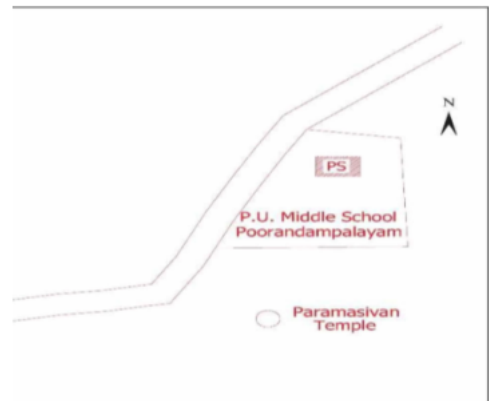

Key MAP View