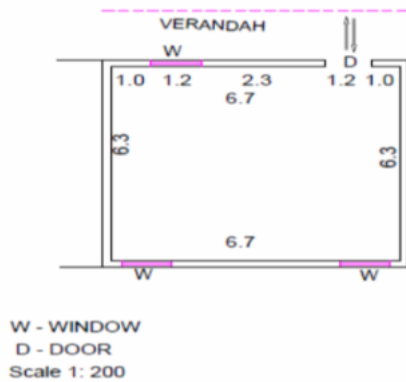

கையொப்பம்

Nazri Naksha

Google Map View

Polling Station Building Front View

Polling Station Front View

Cad View

Key MAP View

| | | | | | |
|--|------------|---|------------|--|------------|
| 1 பெயர் : அமுதா கணவர் பெயர்: ஆனந்தராஜ் வீட்டு எண் : 1 வயது : 43 பாலினம் : பெண் Photo is available | NHH3525094 | 2 பெயர் : சவிதா தந்தையின் பெயர்: பிரகாஷ் வீட்டு எண் : 1-2 வயது : 26 பாலினம் : பெண் Photo is available | NHH2276012 | 3 பெயர் : வைஷ்ணவி தேவி தந்தையின் பெயர்: மந்தராசலம் வீட்டு எண் : 1/6 வயது : 22 பாலினம் : பெண் Photo is available | NHH3440815 |
| 4 பெயர் : கிருஷ்ணவேணி - கணவர் பெயர்: மந்தராசலமூர்த்தி - வீட்டு எண் : 1-7 வயது : 30 பாலினம் : பெண் Photo is available | NHH1767839 | 5 பெயர் : பிரியதர்ஷினி - தந்தையின் பெயர்: மயில்சாமி - வீட்டு எண் : 1-14 வயது : 29 பாலினம் : பெண் Photo is available | NHH1355898 | 6 பெயர் : ராதாமணி - தந்தையின் பெயர்: சுப்பிரமணியம் - வீட்டு எண் : 1-16A வயது : 29 பாலினம் : பெண் Photo is available | NHH1355914 |
| 7 பெயர் : காளியம்மாள் - கணவர் பெயர்: சுப்பிரமணியம் - வீட்டு எண் : 1-16A வயது : 29 பாலினம் : பெண் Photo is available | NHH1355906 | 8 பெயர் : மூர்த்தி சு தந்தையின் பெயர்: சுப்பிரமணியம் - வீட்டு எண் : 1-16A வயது : 28 பாலினம் : ஆண் Photo is available | NHH1767854 | 9 பெயர் : மந்தராசலமூர்த்தி - தந்தையின் பெயர்: சின்னப்பன் - வீட்டு எண் : 1-17 வயது : 38 பாலினம் : ஆண் Photo is available | NHH0293076 |
| # 10 பெயர் : மஞ்சளா - தந்தையின் பெயர்: சுப்பிரமணியம் - வீட்டு எண் : 1-18 வயது : 41 பாலினம் : பெண் Photo is available | JLL3487543 | 11 பெயர் : விஜயகுமார் - தந்தையின் பெயர்: நாச்சிமுத்து - வீட்டு எண் : 1-18 வயது : 32 பாலினம் : ஆண் Photo is available | NHH0886812 | 12 பெயர் : சந்திரபிரகாஷ் தந்தையின் பெயர்: சுப்பிரமணியன் வீட்டு எண் : 1/18ஏ வயது : 20 பாலினம் : ஆண் Photo is available | NHH3574340 |
| 13 பெயர் : ரேவதி - கணவர் பெயர்: மெய்யப்பன் - வீட்டு எண் : 1-19 வயது : 38 பாலினம் : பெண் Photo is available | JLL3559549 | 14 பெயர் : கிருஷ்ணசாமி - தந்தையின் பெயர்: கோவிந்தசாமிபண்டாரம் - வீட்டு எண் : 1/19பி வயது : 73 பாலினம் : ஆண் Photo is available | NHH3020286 | 15 பெயர் : பூரணி - கணவர் பெயர்: கிருஷ்ணசாமி - வீட்டு எண் : 1/19பி வயது : 65 பாலினம் : பெண் Photo is available | NHH3020294 |
| 16 பெயர் : நாசராஜன் - தந்தையின் பெயர்: கிருஷ்ணசாமி - வீட்டு எண் : 1/19பி வயது : 42 பாலினம் : ஆண் Photo is available | JLL2153047 | 17 பெயர் : சக்திவேல் இ தந்தையின் பெயர்: ஈஸ்வரன் வீட்டு எண் : 1/25 வயது : 23 பாலினம் : ஆண் Photo is available | NHH3404993 | 18 பெயர் : ரூபா தந்தையின் பெயர்: பழனிசாமி வீட்டு எண் : 1/29 வயது : 24 பாலினம் : பெண் Photo is available | NHH3162930 |
| 19 பெயர் : பழனிச்சாமி - தந்தையின் பெயர்: சென்னிமலைகவுண்டர் - வீட்டு எண் : 1-40 வயது : 47 பாலினம் : ஆண் Photo is available | NHH2975795 | 20 பெயர் : வள்ளியம்மாள் - கணவர் பெயர்: திருமலைசாமி - வீட்டு எண் : 1-43 வயது : 51 பாலினம் : பெண் Photo is available | NHH1255512 | 21 பெயர் : ரங்கநாயகி - கணவர் பெயர்: ரவி - வீட்டு எண் : 1-43 வயது : 38 பாலினம் : பெண் Photo is available | NHH1255553 |
| 22 பெயர் : ராஜலட்சுமி கணவர் பெயர்: பத்ரசாமி வீட்டு எண் : 1/44 வயது : 58 பாலினம் : பெண் Photo is available | NHH3500006 | 23 பெயர் : ஜெயந்தி கணவர் பெயர்: வித்யாசாகர் வீட்டு எண் : 1/44 வயது : 31 பாலினம் : பெண் Photo is available | NHH3499993 | 24 பெயர் : பரமேஸ்வரி - கணவர் பெயர்: சக்திவேல் - வீட்டு எண் : 1-45 வயது : 39 பாலினம் : பெண் Photo is available | NHH0293175 |
| 25 பெயர் : விவின் தந்தையின் பெயர்: மந்தராசலம் வீட்டு எண் : 1-45ஏ வயது : 26 பாலினம் : ஆண் Photo is available | NHH2341543 | 26 பெயர் : நிவின் தந்தையின் பெயர்: மந்தராசலம் வீட்டு எண் : 1-45ஏ வயது : 26 பாலினம் : ஆண் Photo is available | NHH2341550 | 27 பெயர் : மல்லிகா - கணவர் பெயர்: மாணிக்கவாசகம் - வீட்டு எண் : 1-45B வயது : 46 பாலினம் : பெண் Photo is available | NHH0199109 |
| 28 பெயர் : சத்தியபாமா - தந்தையின் பெயர்: ஈஸ்வரன் - வீட்டு எண் : 1-46 வயது : 43 பாலினம் : பெண் Photo is available | NHH1255595 | 29 பெயர் : அருண் குமார் - தந்தையின் பெயர்: தர்மராஜ் - வீட்டு எண் : 1-56 வயது : 31 பாலினம் : ஆண் Photo is available | NHH1150010 | 30 பெயர் : விக்னேஷ் - தந்தையின் பெயர்: மயில்சாமி - வீட்டு எண் : 1-56 வயது : 29 பாலினம் : ஆண் Photo is available | NHH1355890 |