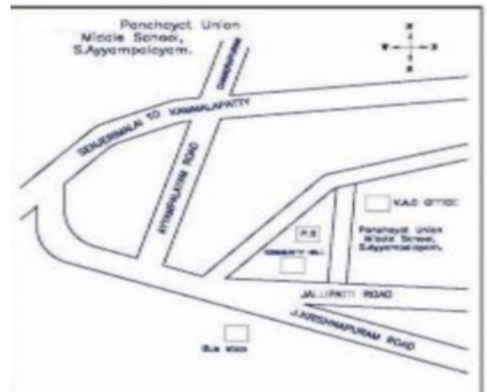

Key MAP View